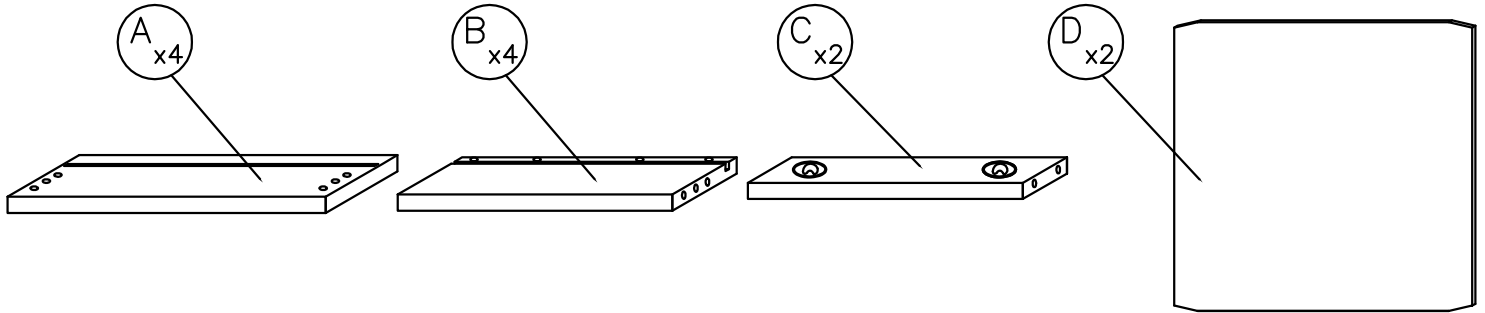

Montageanleitung (DE)

MADERA

AM-SHW-332-00

1.

2.

205mm

Schrauben und Dübel gehören nicht mit zum Lieferumfang.
Bitte verwenden Sie nur Produkte die für die Beschaffenheit der jeweiligen Wand geeignet sind.

3.