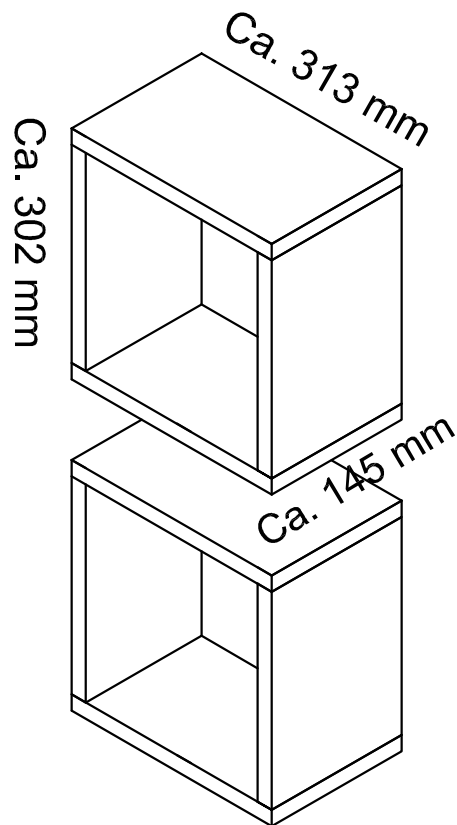

Montageanleitung (DE)

MADERA

AM-SHW-332-00

1.

2.

205mm

Schrauben und Dübel gehören nicht mit zum Lieferumfang.
Bitte verwenden Sie nur Produkte die für die Beschaffenheit der jeweiligen Wand geeignet sind.

3.