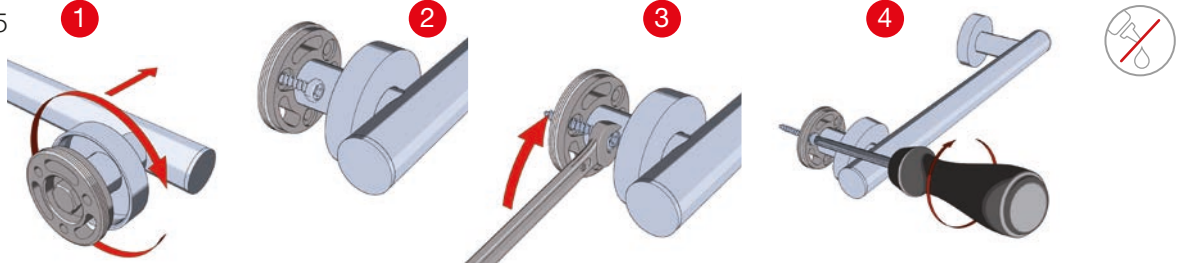

HOME

Fitting Instructions
 Monteringsanvisning
 Monteringsinstruktion
 Monteringsvejledning
 Asennusohje
 Gebrauchsanweisung

SE Vid limning; dra inte åt skruven för hårt
 DK Ved limning; undgå at stramme skrue for hårdt
 NO Ved limning; ikke stram skruen for hårdt
 FI Liimattaessa; älä kiristä ruuvia liian tiukkaan
 UK When gluing; do not over-tighten the grub screw
 DE Bei Klebefestigung die Imbusschraube nicht zu fest anziehen

- #320 #343
- #323 #344
- #326 #3464
- #3231 #347
- #332 #355
- #333 #356
- #3364 #358
- #341 #359
- #3414 #369
- #342 #370

#325

#3455

#377

#320, 323, 3231, 332, 333, 341, 3414, 342, 343, 344, 3455*, 3464, 355, 356, 358, 359, 369, 370, 377*