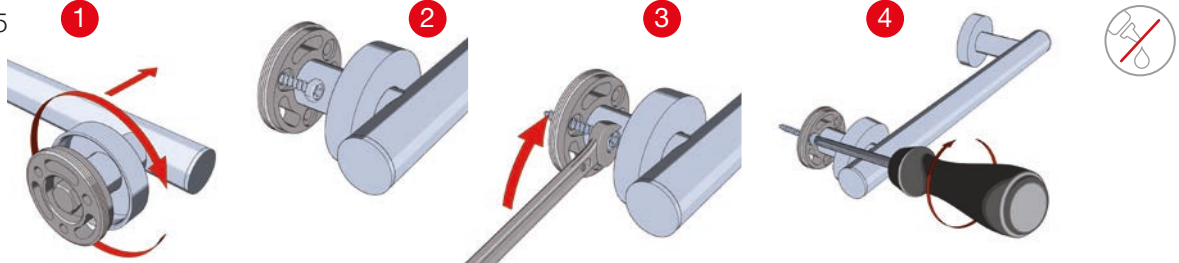

# HOME

Fitting Instructions  
 Monteringsanvisning  
 Monteringsinstruktion  
 Monteringsvejledning  
 Asennusohje  
 Gebrauchsanweisung

SE Vid limning; dra inte åt skruven för hårt  
 DK Ved limning; undgå at stramme skrue for hårdt  
 NO Ved limning; ikke stram skruen for hårdt  
 FI Liimattaessa; älä kiristä ruuvia liian tiukkaan  
 UK When gluing; do not over-tighten the grub screw  
 DE Bei Klebefestigung die Imbusschraube nicht zu fest anziehen

- #320 #343
- #323 #344
- #326 #3464
- #3231 #347
- #332 #355
- #333 #356
- #3364 #358
- #341 #359
- #3414 #369
- #342 #370

#325

#3455

#377

#320, 323, 3231, 332, 333, 341, 3414, 342, 343, 344, 3455\*, 3464, 355, 356, 358, 359, 369, 370, 377\*