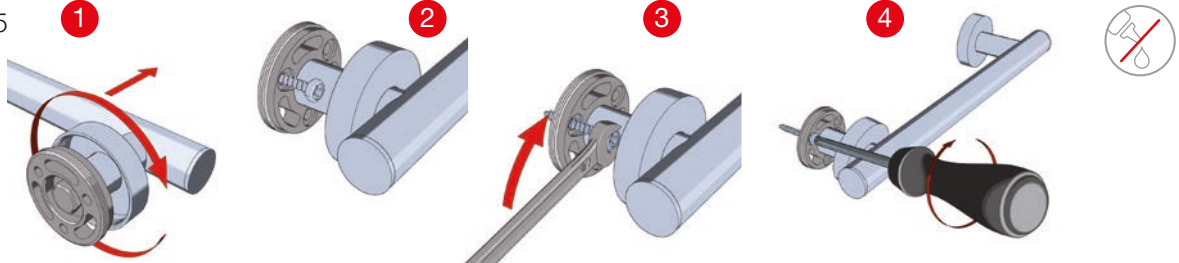

# HOME

Fitting Instructions  
 Monteringsanvisning  
 Monteringsinstruktion  
 Monteringsvejledning  
 Asennusohje  
 Gebrauchsanweisung

SE Vid limning; dra inte åt skruven för hårt  
 DK Ved limning; undgå at stramme skrue for hårdt  
 NO Ved limning; ikke stram skruen for hardt  
 FI Liimattaessa; älä kiristä ruuvia liian tiukkaan  
 UK When gluing; do not over-tighten the grub screw  
 DE Bei Klebefestigung die Imbusschraube nicht zu fest anziehen

- #320 #343
- #323 #344
- #326 #3464
- #3231 #347
- #332 #355
- #333 #356
- #3364 #358
- #341 #359
- #3414 #369
- #342 #370

#325

#3455

#377

#320, 323, 3231, 332, 333, 341, 3414, 342, 343, 344, 3455\*, 3464, 355, 356, 358, 359, 369, 370, 377\*