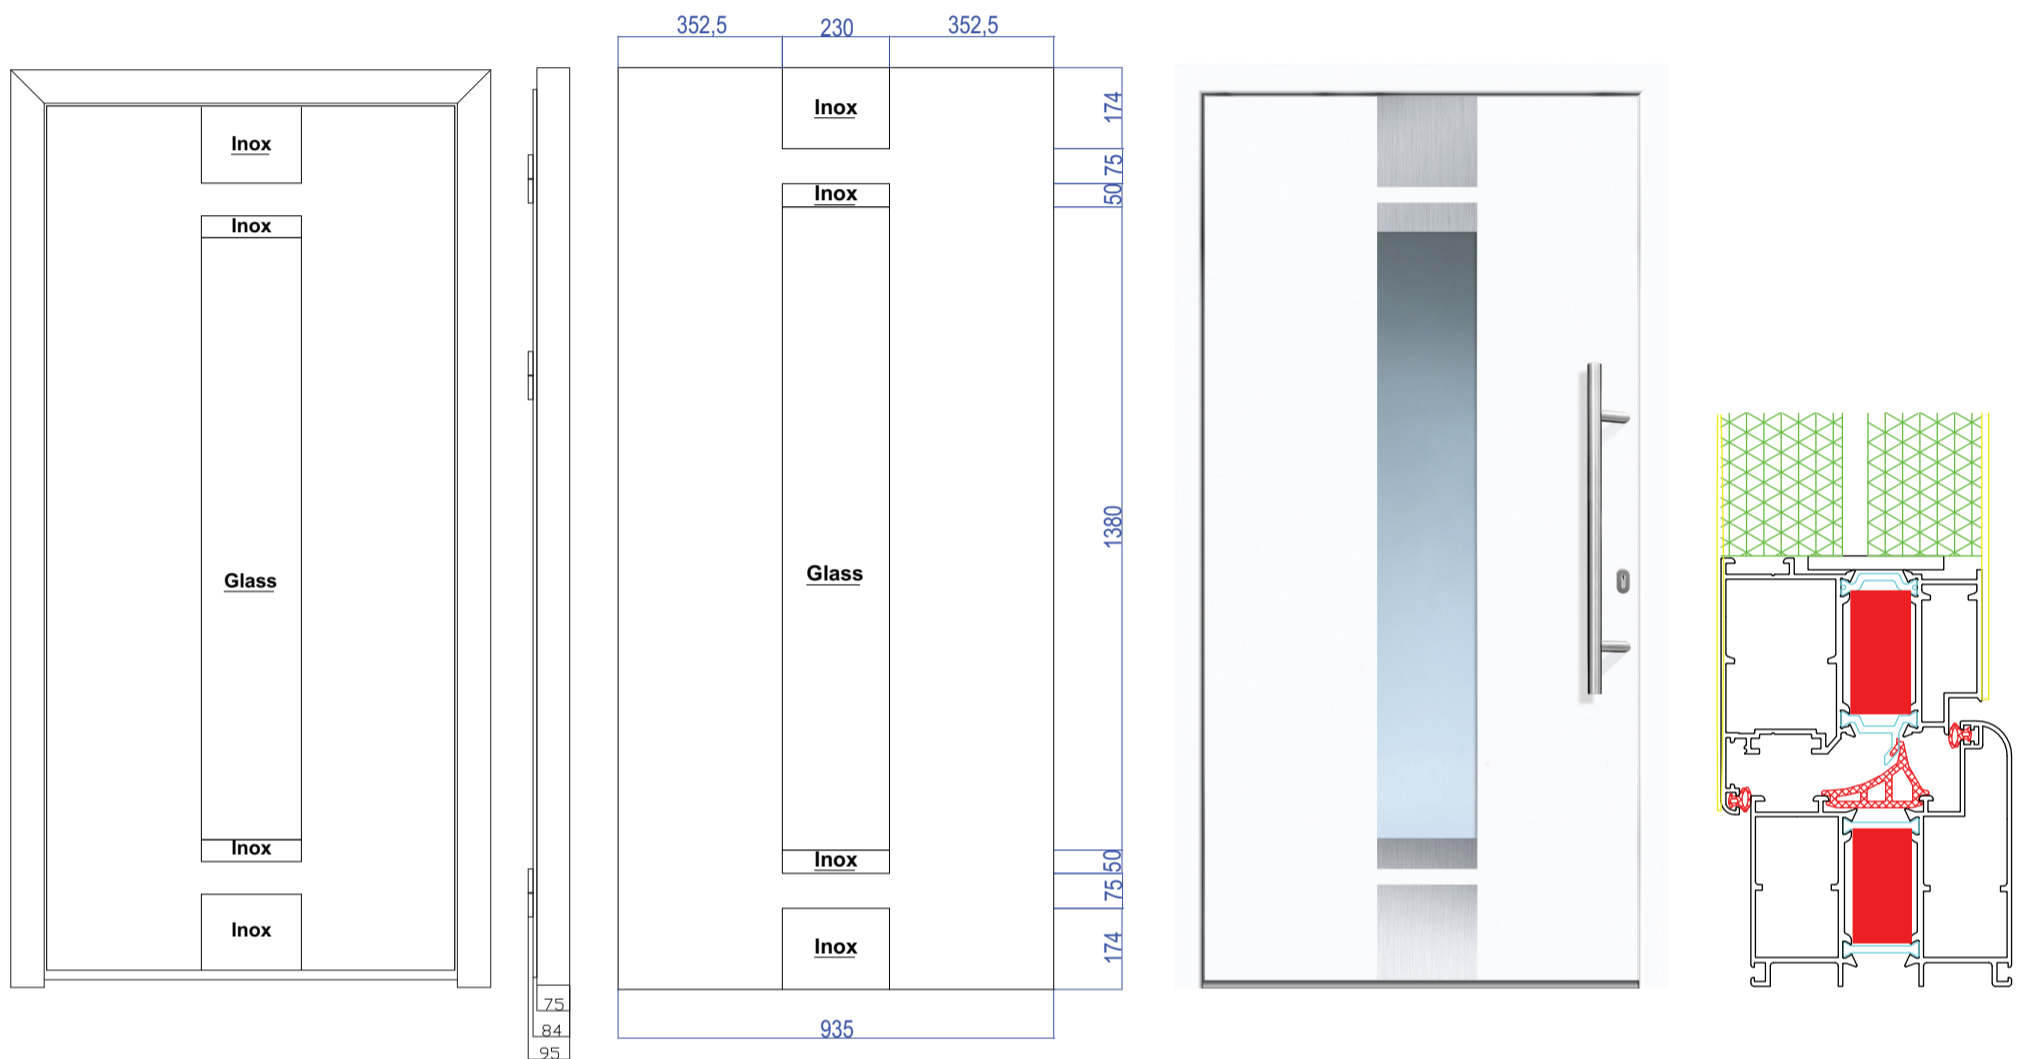

# AF400 Superior

## Exterior

## Aluminium Haustür

1100 x 2100 mm

innen / außen weiß

ALU Bautiefe 75 mm / Gesamtbautiefe 85 mm  
 außen mit Edelstahlapplikation - innen glatt  
 Bodenschwelle Aluminium, thermisch getrennt

3 fach-Schwenkhaken-Verriegelung

3 dreidimensional verstellbare Bänder

Inkl. Beschlag-SET (Edelstahl-Griffstange / Innendrucker / Rosette)

Inkl. Prof ilzylinder mit 3 Schlüsseln

3-fach Verglasung gestrahlt

Ud-Wert : 1,3