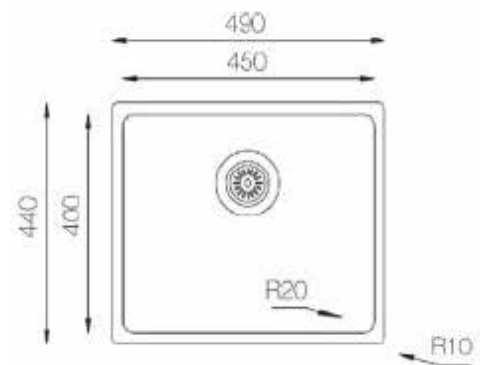

Detroit Edelstahlspüle

49 x 44

- + Hochwertiges Edelstahl-Einzelbecken in puristischem Design
- + Für Unterschränke ab 50 cm Breite
- + Inkl. Ab- und Überlaufgarnitur

- + Edelstahlspüle mit 1 Becken
- + Für Spülenunterschränke ab 50 cm Breite
- + Mit Ab- und Überlaufgarnitur
- + Inkl. Dichtband und Fixierklemmen für 28/38 mm Arbeitsplatte
- + Stahlqualität 304
- + Stahlstärke 1 mm
- + Beckentiefe 225 mm

ABMESSUNGEN

Produktmaße (H x B x T) / Gewicht	22,5 x 49 x 44 cm / 5,2 kg
Ausschnittmaß	ca. 47,6 x 42,6 cm
Maße mit Verpackung (H x B x T) / Gewicht	25,5 x 54 x 49 cm / 5,7 kg

ARTIKELNUMMER	FARBE	EAN
DETROIT49X44	Edelstahl	4260641228133