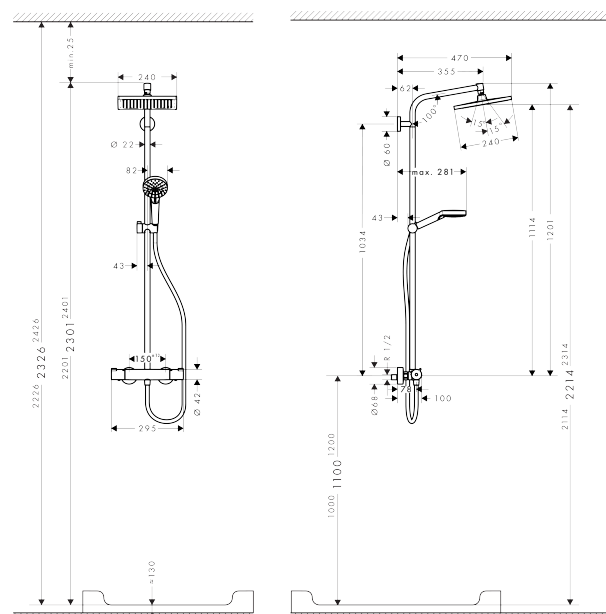

### Showerpipe 240 1jet mit Thermostat

Oberflächen: **Chrom** Artikelnummer: **27271000**

##### Merkmale

- Besteht aus: Kopfbrause, Handbrause, Brausethermostat, Brauseschlauch, Schieber
- um 45° verstellbarer Neigungswinkel des Schiebers
- Kopfbrause Crometta E 240
- Brausekopfgröße: 240 x 240 mm
- Kopfbrause im Winkel verstellbar
- Strahlart: Rain
- Durchflussmenge Rain Strahl (bei 3 bar): 15 l/min
- Betriebsdruck: min. 1,8 bar/max. 10 bar
- vollverchromte Strahlscheibe
- Brausearmlänge: 350 mm
- Thermostat Ecostat 1001 CL
- Sicherheitssperre bei 40° C
- einstellbare Heißwasserbegrenzung
- Verbraucheransteuerung durch Drehen
- Montageart: Aufputzinstallation
- Anschlussgröße DN15
- Anschlussgewinde R ½
- Stichmaß 150 ± 12 mm
- höhenverstellbare Handbrausehalterung

#### Produktabbildung

#### Maßzeichnung