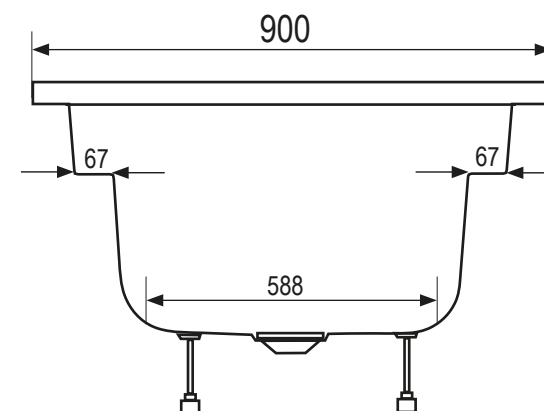

Achtung: Ablaufgarnitur mit
Verlängerung erforderlich!

CAMARGUE ATLANTA
26232368, 180x90 cm
Einbauhöhe: ab 61 cm