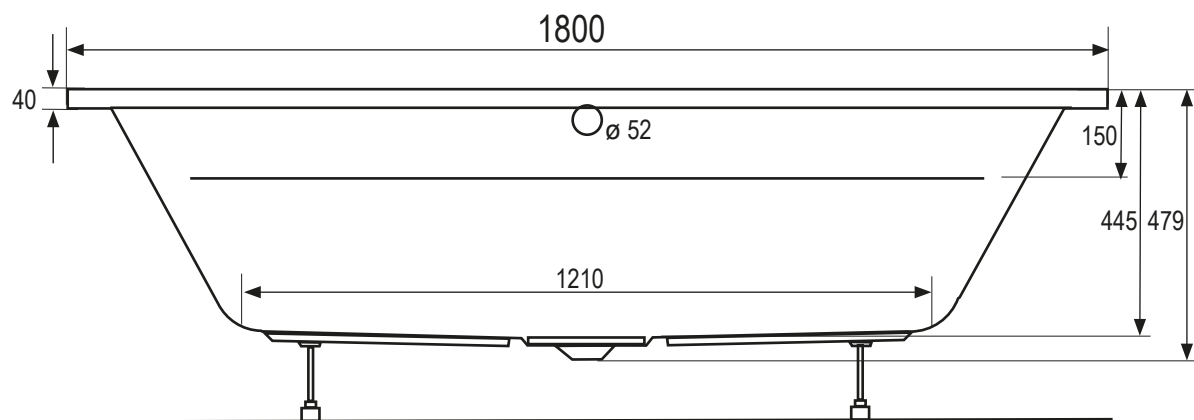

Achtung: Ablaufgarnitur mit
Verlängerung erforderlich!

CAMARGUE ATLANTA
26232368, 180x90 cm
Einbauhöhe: ab 61 cm