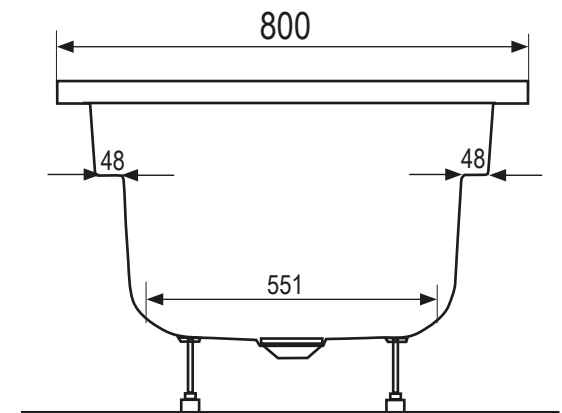

Achtung: Ablaufgarnitur mit
Verlängerung erforderlich!

CAMARGUE ATLANTA
26277101, 190x80 cm
Einbauhöhe: ab 61 cm