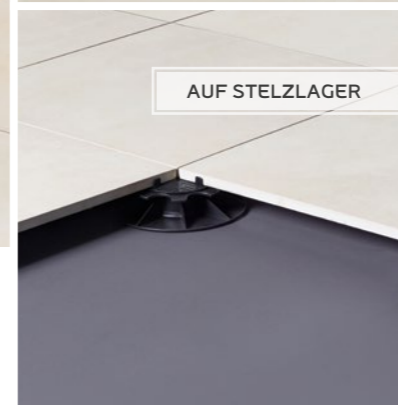

Die Terrassenplatten funktionieren mit jedem gängigen Verlegesystem.

CHANCE

FLIESE TRIFFT

3 FORMATE • 3 OBERFLÄCHEN • 6 FARBEN

ART|TEC steel matt

✓ * R10

ART|TEC steel lapato

✓ * R9