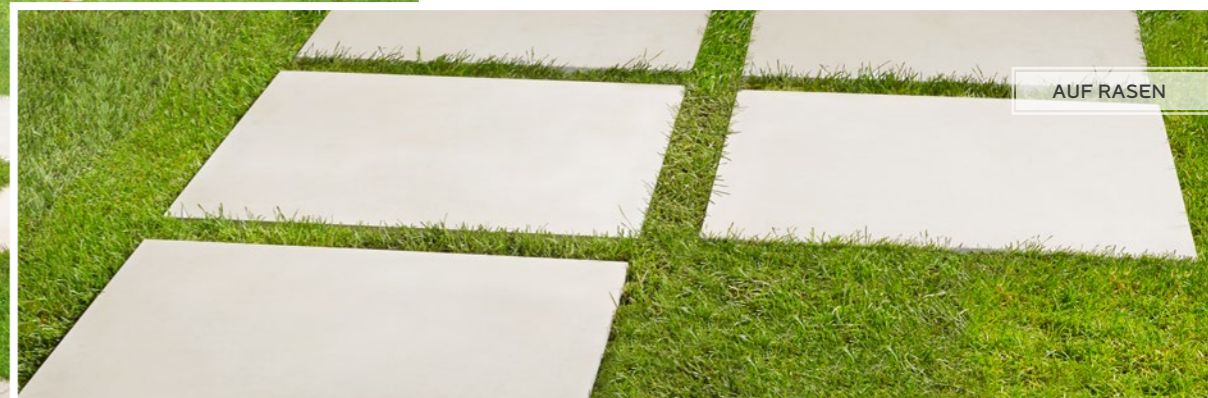

Die Terrassenplatten funktionieren mit jedem gängigen Verlegesystem.

CHANCE

FLIESE TRIFFT

3 FORMATE • 3 OBERFLÄCHEN • 6 FARBEN

ART|TEC steel matt

✓ * R10

ART|TEC steel lapato

✓ * R9