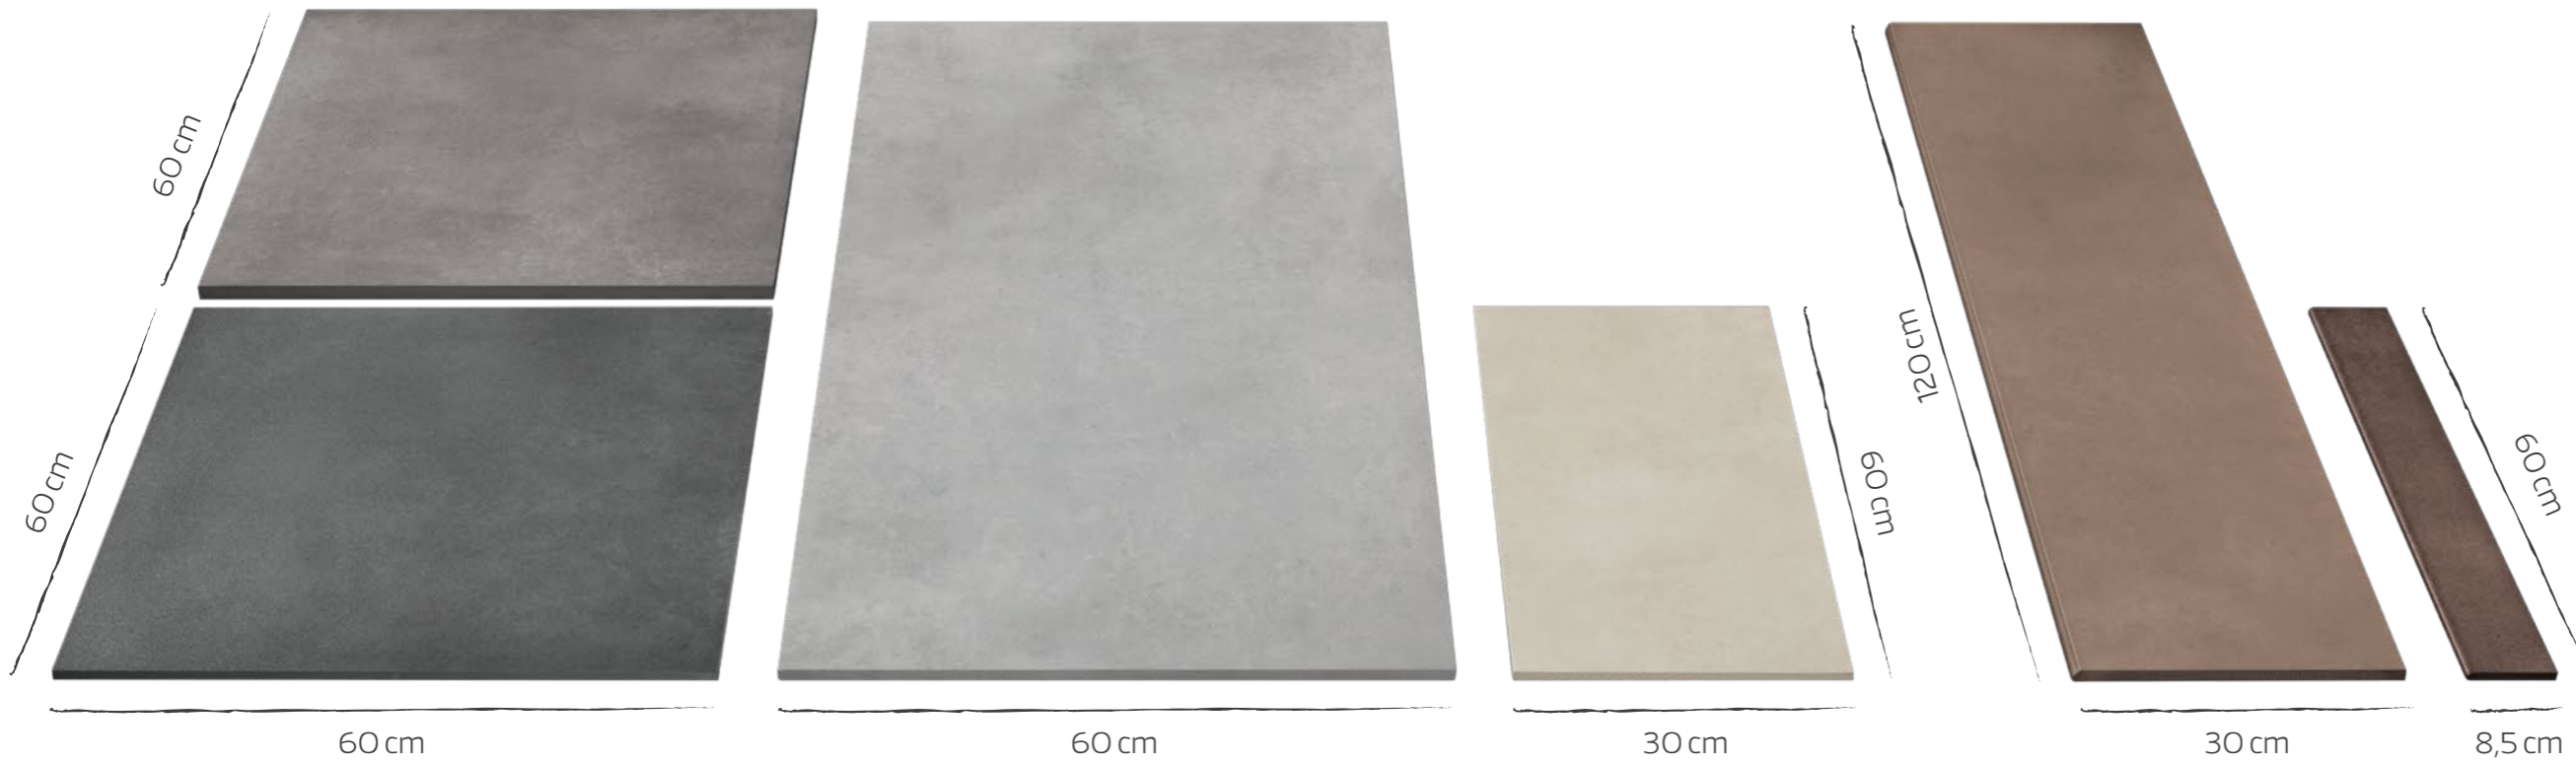

60 x 120 cm | chocolate lapato

60 x 120 cm | chocolate matt

FLIESE TRIFFT

ANSPRUCH

60 x 60 x 1,8 cm | creme matt

UNIVERSALWUNDER – für jeden Untergrund

Egal, wie Ihre Terrasse aufgebaut ist: ART|TEC ist die richtige Wahl für Ihren Außenbereich.

Die Terrassenplatten funktionieren mit jedem gängigen Verlegesystem.

CHANCE

FLIESE TRIFFT

3 FORMATE • 3 OBERFLÄCHEN • 6 FARBEN

ART|TEC steel matt

✓ * R10

ART|TEC steel lapato

✓ * R9