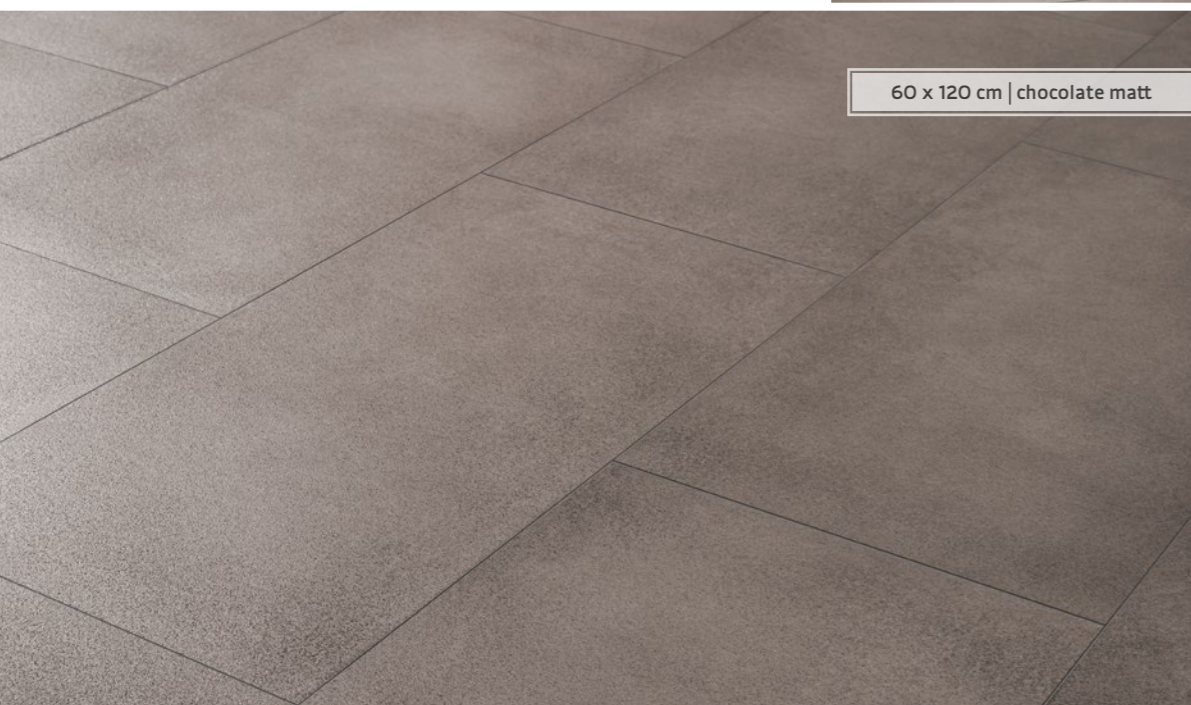

60 x 120 cm | chocolate matt