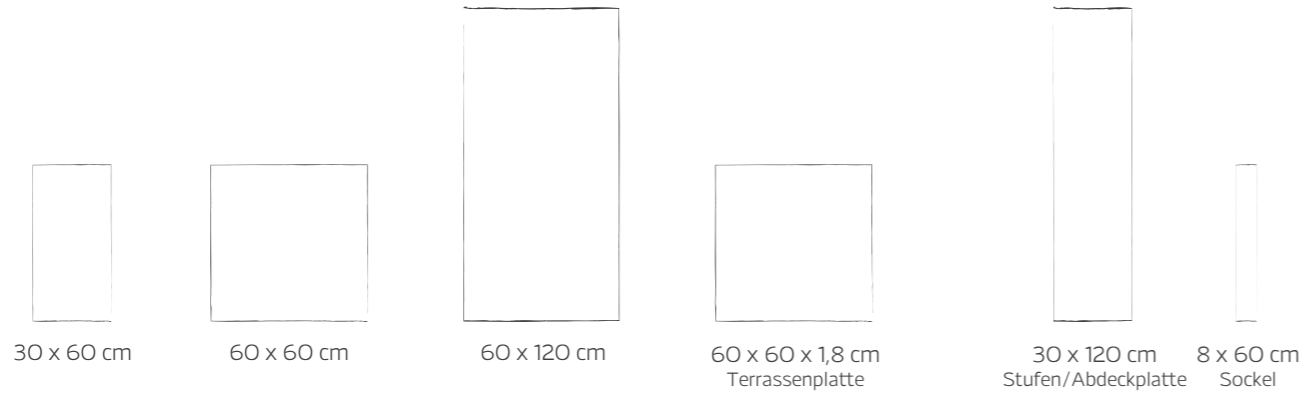

PRODUKTÜBERSICHT

		steel			graphit			onyx			creme			taupe			chocolate		
		matt	lapato	rustik	matt	lapato	rustik	matt	lapato	rustik	matt	lapato	rustik	matt	lapato	rustik	matt	lapato	rustik
m²	30 x 60 cm	x	x	x	x	x	x	x	x	x	x	x	x	x	x	x	x	x	x
	60 x 60 cm	x	x	x	x	x	x	x	x	x	x	x	x	x	x	x	x	x	x
	60 x 120 cm	x	x	-	x	x	-	x	x	-	x	x	-	x	x	-	x	x	-
Stk.	60 x 60 x 1,8 cm Terrassenplatte	x	-	-	x	-	-	x	-	-	x	-	-	x	-	-	x	-	-
	30 x 120 cm Stufen/Abdeckplatte	x	-	-	x	-	-	x	-	-	x	-	-	x	-	-	x	-	-
	8 x 60 cm Sockel	x	x	x	x	x	x	x	x	x	x	x	x	x	x	x	x	x	x

x = sofort lieferbar   x = Lieferzeit ca. 14 Tage   - = nicht lieferbar