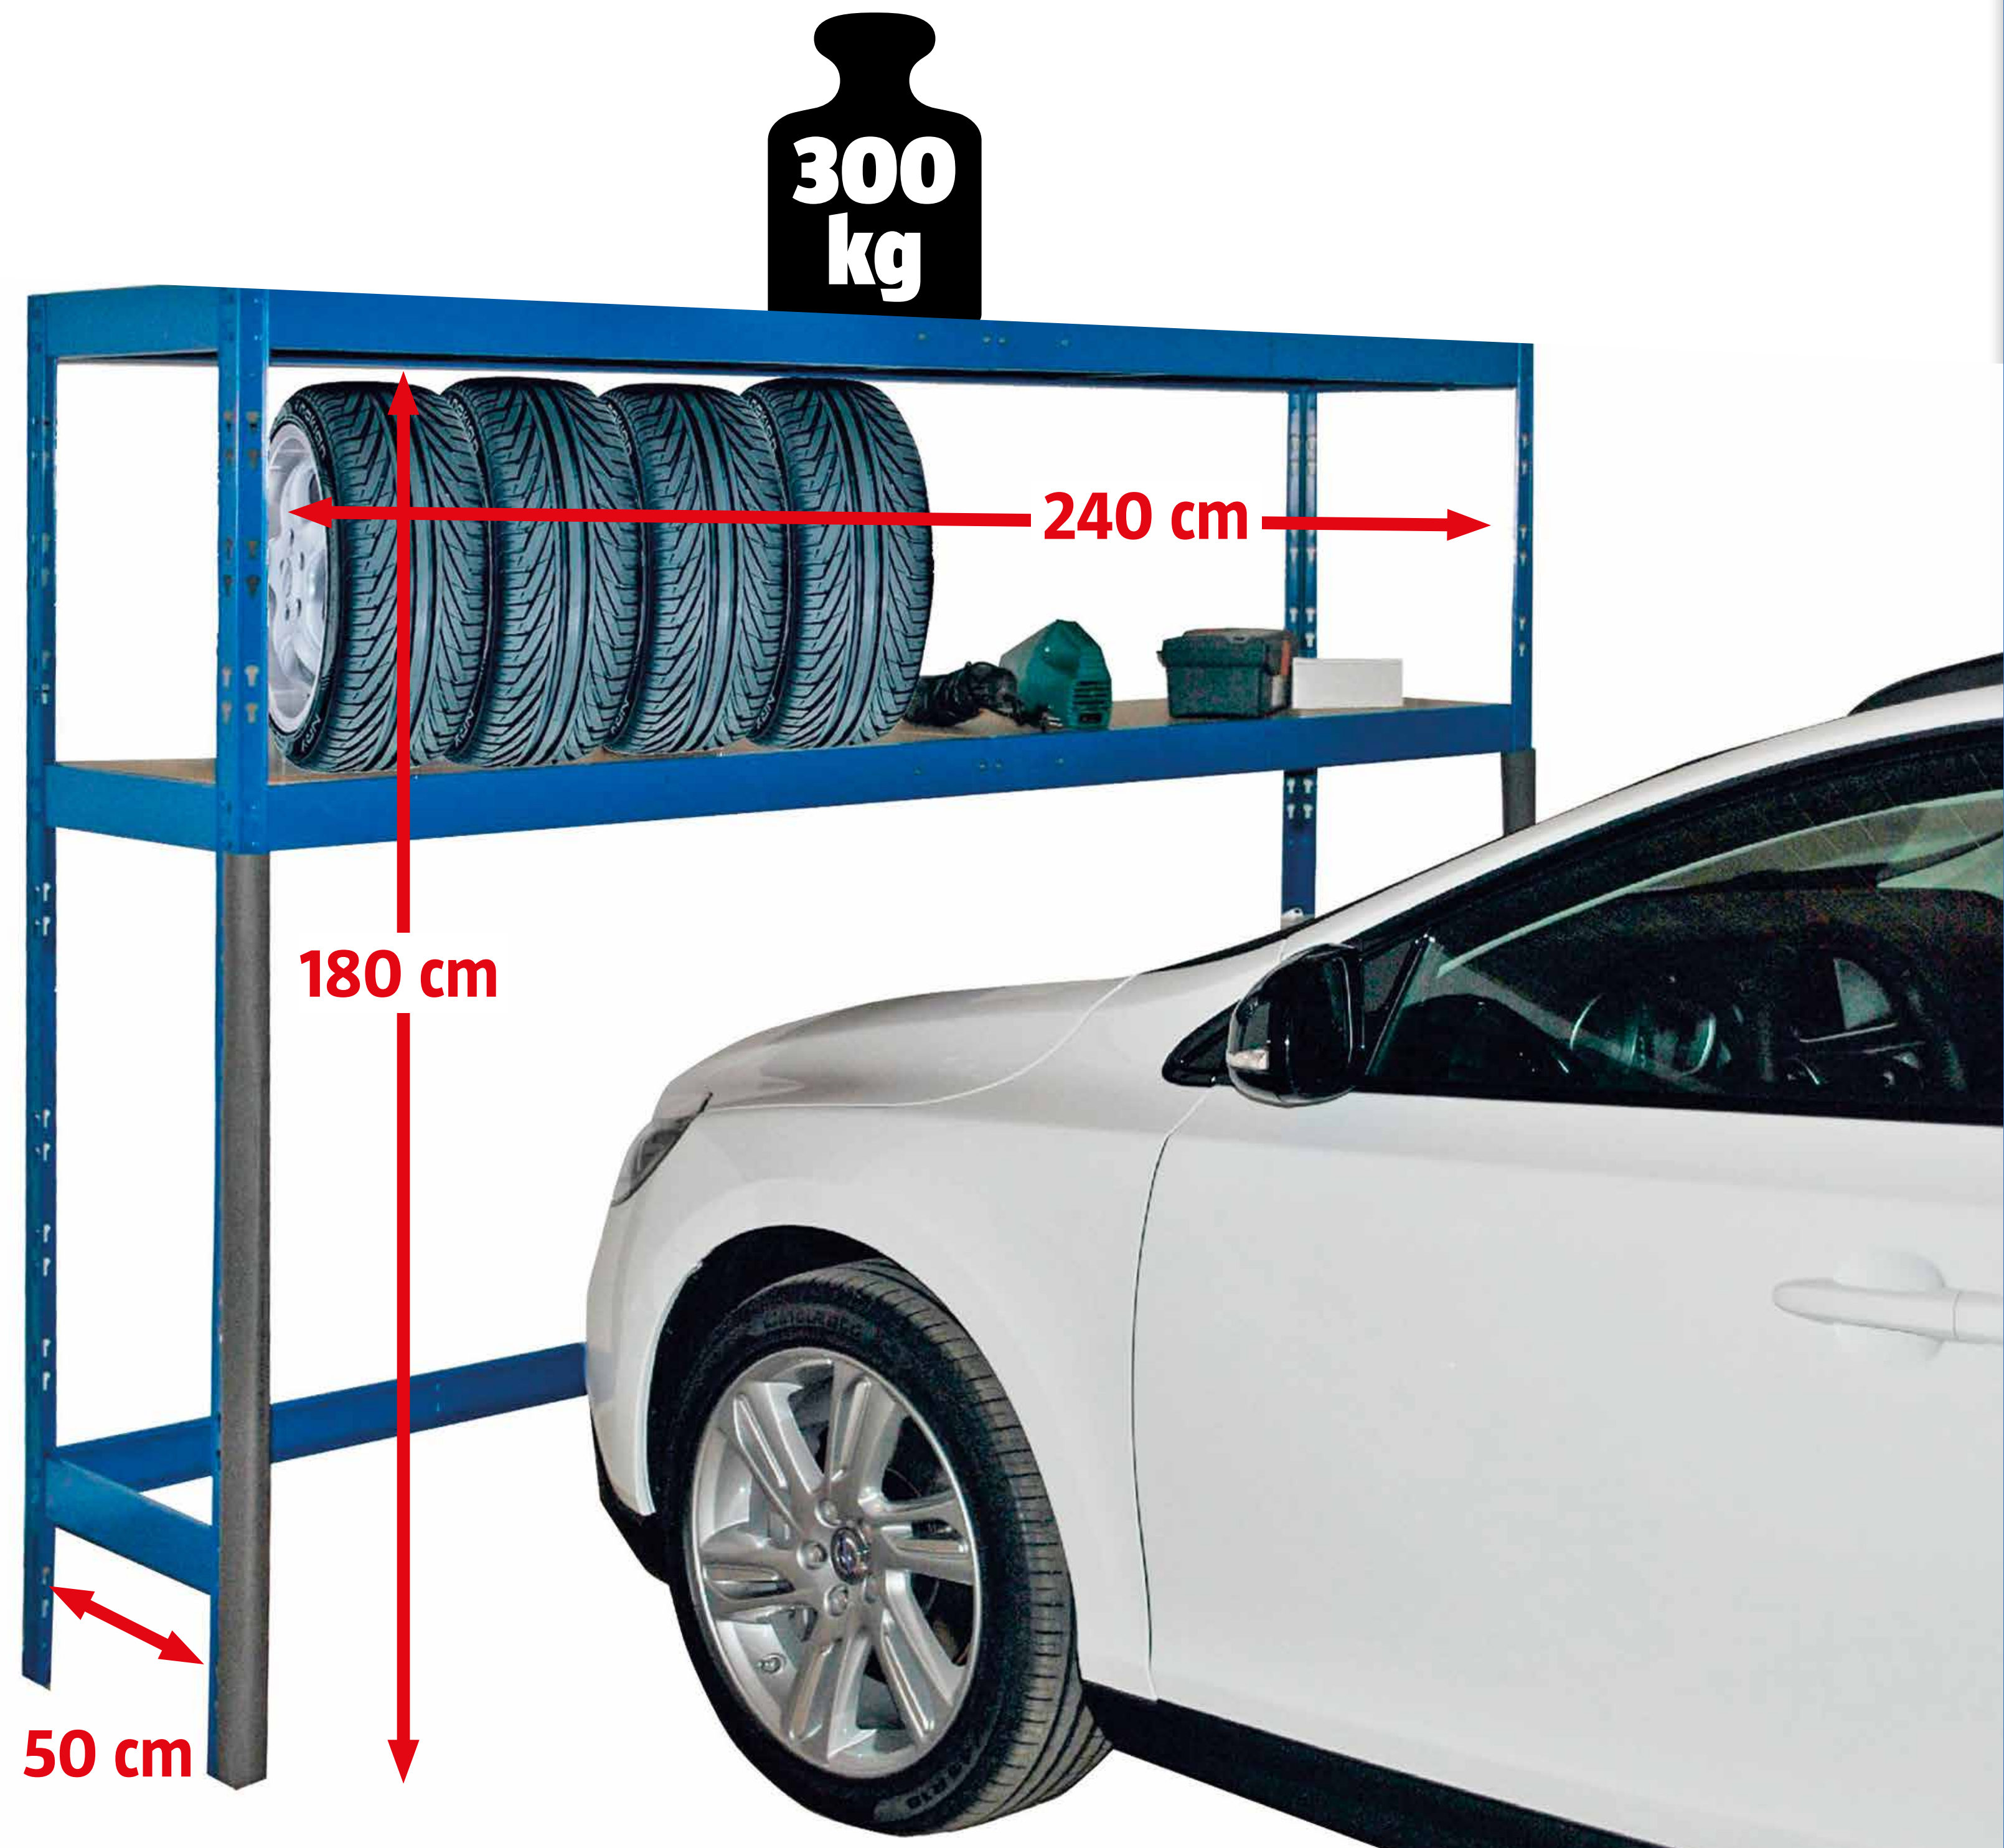

REGALUX® Garagenregal – unterfahrbar

- sehr hohe Traglast von 300 kg pro Boden
- unterfahrbar durch Sonderkonstruktion, daher ideal für die Garage geeignet
- optimale Platzausnutzung
- hohe Stabilität und Standsicherheit
- werkzeuglose Montage dank praktischem Stecksystem
- inkl. Anfahrerschutz (grau)
- Maße: 50 x 240 x 180 cm
- 3 Jahre Garantie