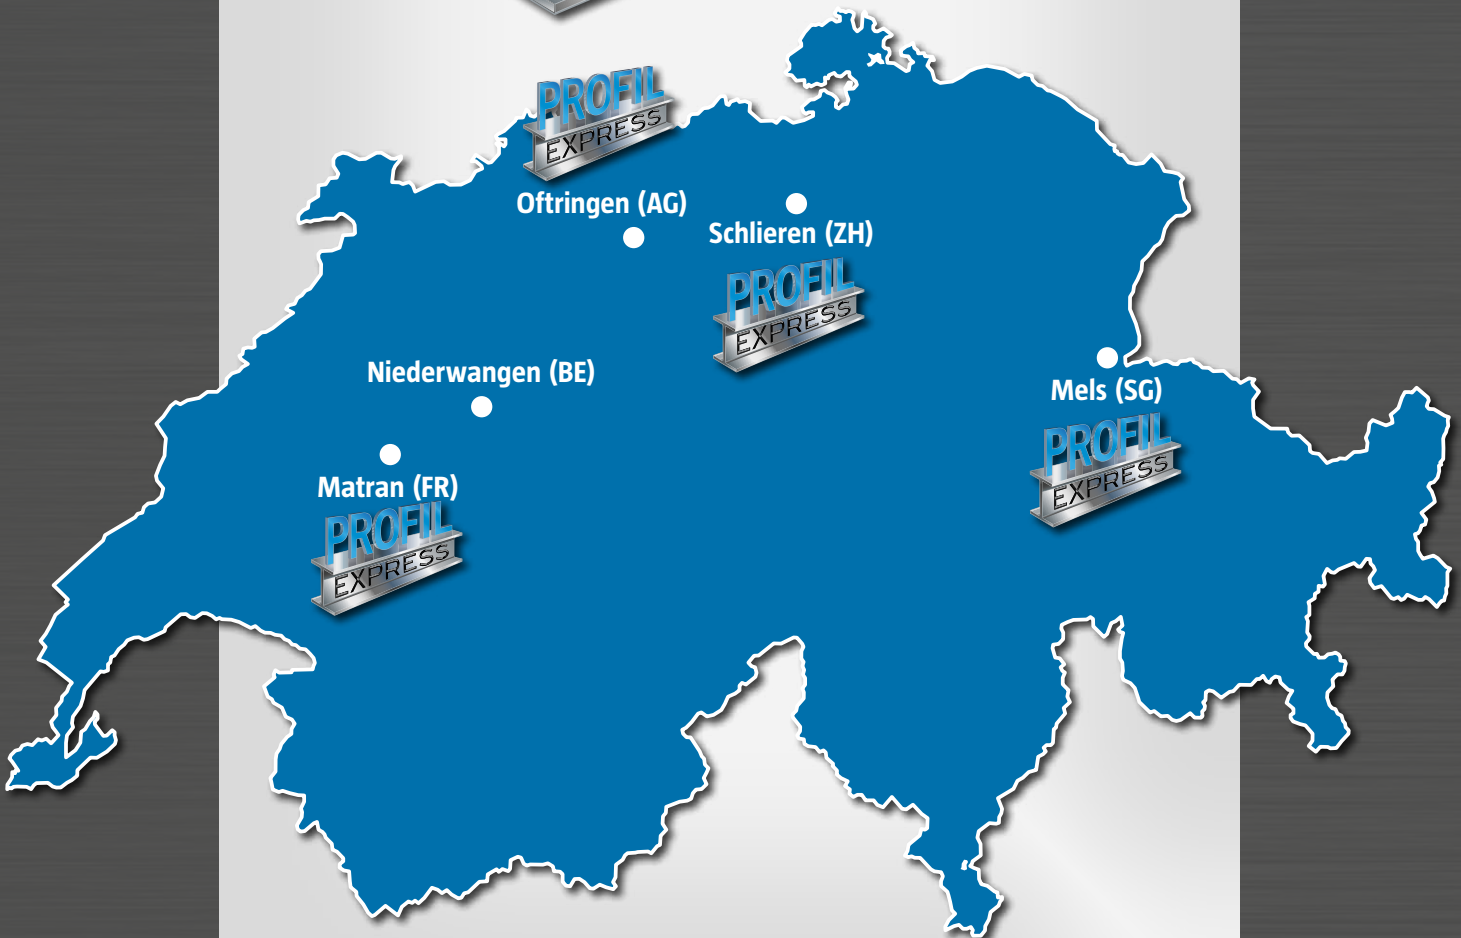

STANDORTE

BAUHAUS

1753 Matran (FR)

Impasse de la Sablière 4

Tel. +41 (0)26 301 44 44
Fax +41 (0)26 301 44 05
info.nl733@bauhaus.ch

Öffnungszeiten:

Mo-Do 7-19 Uhr, Fr 7-20 Uhr,
Sa 8-16 Uhr

BAUHAUS

8887 Mels (SG)

Pizolstrasse 6

Tel. +41 (0)81 725 55 55
Fax +41 (0)81 725 55 05
info.nl732@bauhaus.ch

Öffnungszeiten:

Mo-Do 7-19 Uhr, Fr 7-21 Uhr,
Sa 8-17 Uhr

BAUHAUS

3172 Niederwangen (BE)

Hallmattstrasse 32

Tel. +41 (0)31 980 15 00
Fax +41 (0)31 980 15 05
info.nl730@bauhaus.ch

Öffnungszeiten:

Mo-Do 7-19 Uhr, Fr 7-20 Uhr,
Sa 8-17 Uhr

BAUHAUS

4665 Oftringen (AG)

Spitalweidstrasse 1

Tel. +41 (0)58 400 34 00
Fax +41 (0)58 400 34 05
info.nl734@bauhaus.ch

Öffnungszeiten:

Mo-Fr 7-19 Uhr,
Sa 8-18 Uhr

BAUHAUS

8952 Schlieren (ZH)

Rietbachstrasse 13

Tel. +41 (0)44 738 18 18
Fax +41 (0)44 738 18 05
info.nl731@bauhaus.ch

Öffnungszeiten:

Mo-Do 7-19 Uhr, Fr 7-20 Uhr,
Sa 8-17 Uhr

www.bauhaus.ch

August 2020. Die Preise in diesem Prospekt gelten innerhalb der Prospektlaufzeit. Druckfehler, Modelländerungen, Farb- und Strukturabweichungen vorbehalten. Sofern nicht anders vermerkt, verstehen sich die angegebenen Preise in CHF als Abholpreise. Grundpreisangabe gemäss Preisangabenverordnung in Klammern.