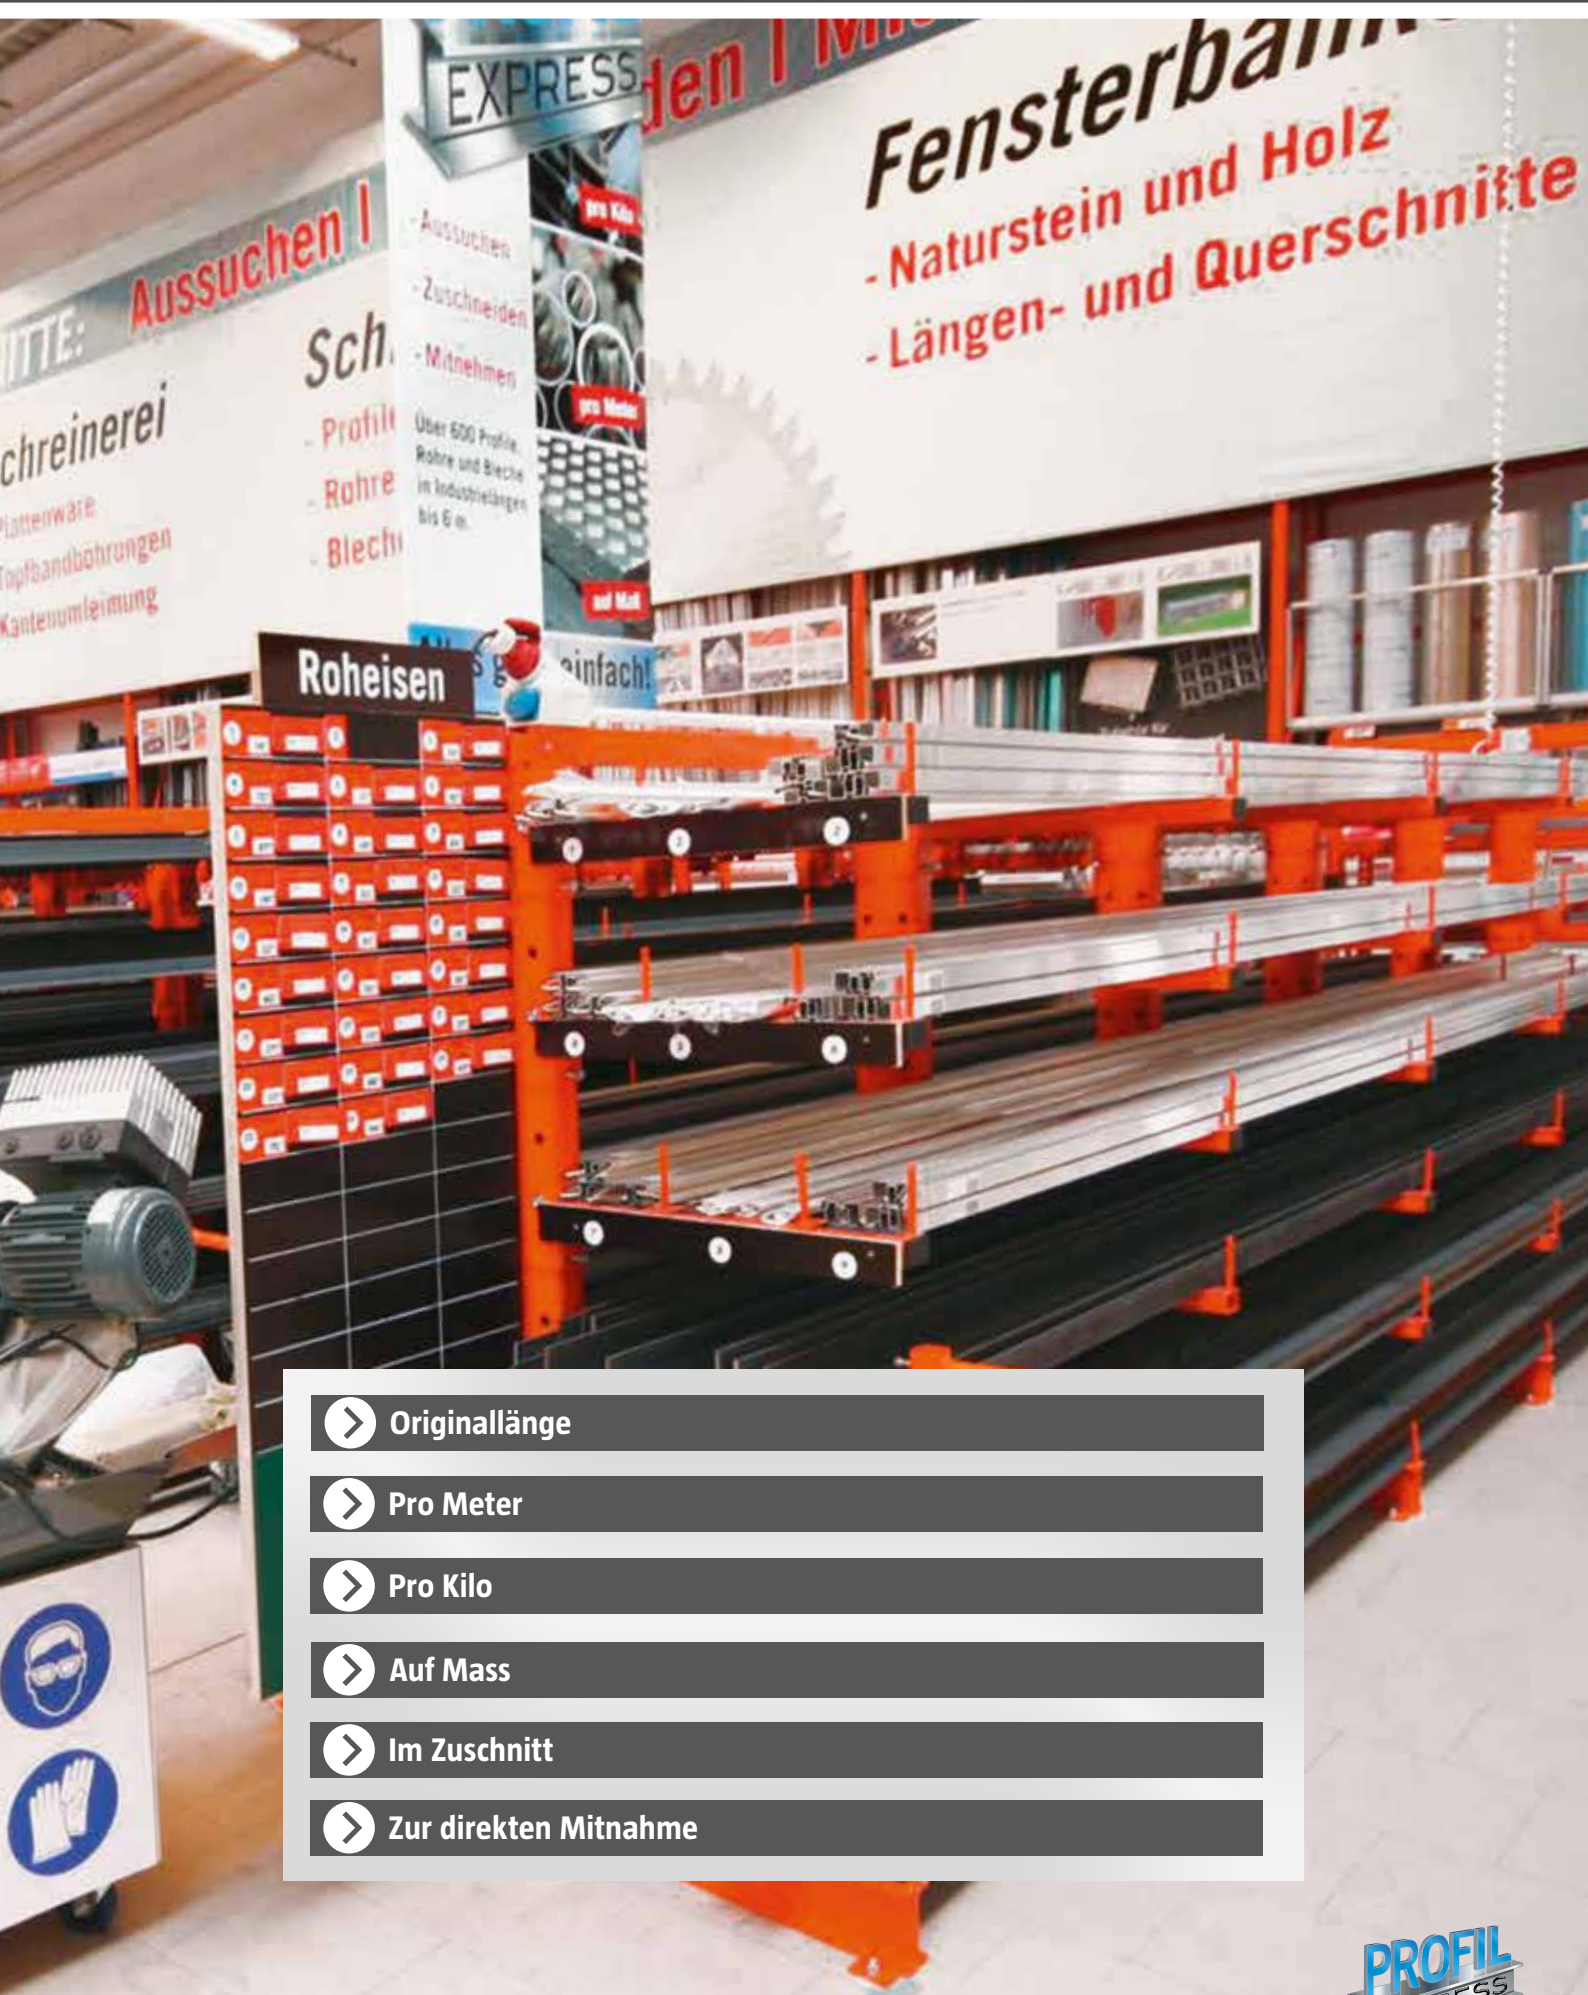

- **Originallänge**
- **Pro Meter**
- **Pro Kilo**
- **Auf Mass**
- **Im Zuschnitt**
- **Zur direkten Mitnahme**