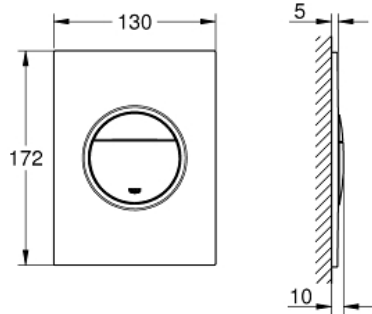

NOVA COSMOPOLITAN S

Abdeckplatte

Artikel 37601SH0

Pure Freude
an Wasser

GROHE

Produktbeschreibung:
NOVA COSMOPOLITAN S
Abdeckplatte

Spezifikation:
für 2-Mengen- und Start & Stopp-Betätigung
für pneumatisches Ablaufventil AV1
Spülkasten GD 2

senkrechte Montage

130 x 172 mm

aus ABS

GROHE StarLight Oberfläche

GROHE EcoJoy Wasserspar-Technologie

Betätigungsplatte mit Magnethalter

kleiner Revisionsschacht 40 911 000 muss separat bestellt werden

Farbe: