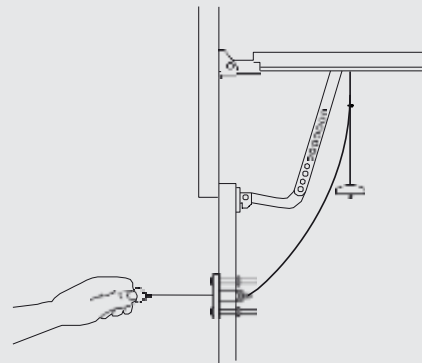

## Zubehör Garagentorantriebe

**PRAKTISCH!** Unverzichtbar für automatisierte Garagentore, sofern keine separate Zugangstür zur Garage vorhanden ist.

### EXTERNE NOTENTRIEGELUNG 1702REV-01

Zum manuellen Öffnen des Garagentores von außen per Zusatzschloss, wenn kein Schloss bzw. Griff am Garagentor vorhanden ist.

- Zur Entriegelung von außen bei Stromausfall
- 1,8 m Seil
- Rostfreie Abdeckplatte
- Für Tore bis 50 mm Wandstärke
- Beinhaltet Schloss, Buchse, Kabel, Klemmen und 2

Hinweis: Zur Installation bei Garagentoren ohne Torgriff (z. B. Sektionaltore) muss ein Loch in das Tor gebohrt werden.