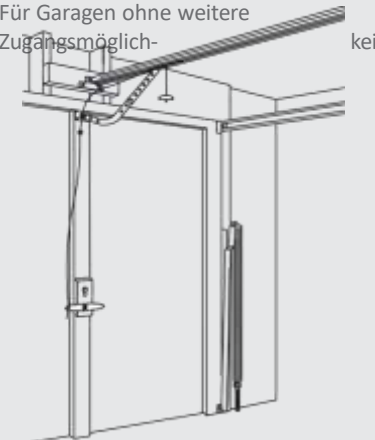

TORGRIFF-NOTENTRIEGELUNG 1REV-01

Zum manuellen Öffnen des Garagentores mit Torgriff von außen per Zusatzschloss. Diese Notentriegelung kann NUR eingesetzt werden, wenn ein Torgriff vorhanden ist. Das Stahlseil wird direkt am Torgriff befestigt. Dieser wirkt dann als Hebel. Der Torgriff wird bei Nicht-Entriegelung mittels vorhandenen Schlosses abgesperrt.

- Zur Entriegelung von außen bei Stromausfall
- 2,5 m Seil
- Betätigung über Torgriff und -schloss (keine Bohrung eines Lochs erforderlich)
- Für Garagen ohne weitere Zugangsmöglichkeit