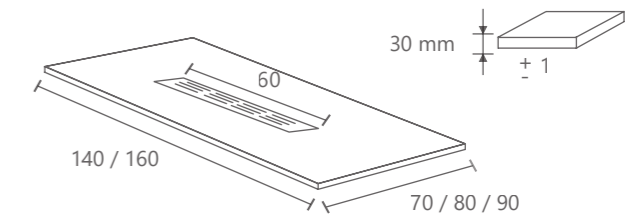

Farben / Couleurs

Oberfläche / Surface

Pizarra / Pizarra

Rost / Grille

Camargue

Duschwanne / Receveur de douche BERING

Breite / Largeur	Länge / Longuer	Gewicht / Poids	Weiss / Blanc	Creme / Crème	Beton / Ciment	Sand / Sable	Grau / Gris	Antrazit / Anthracite
70 cm	100 cm	35,10 Kg	CGP-301-01	CGP-301-02	CGP-01-303	CGP-301-04	CGP-301-07	CGP-301-09
70 cm	120 cm	42,59 Kg	CGP-303-01	CGP-303-02	CGP-303-03	CGP-303-04	CGP-303-07	CGP-303-09
70 cm	140 cm	49,28 Kg	CGP-305-01	CGP-305-02	CGP-305-03	CGP-305-04	CGP-305-07	CGP-305-09
70 cm	160 cm	56,77 Kg	CGP-307-01	CGP-307-02	CGP-307-03	CGP-307-04	CGP-307-07	CGP-307-09
80 cm	100 cm	39,90 Kg	CGP-331-01	CGP-331-02	CGP-331-03	CGP-331-04	CGP-331-07	CGP-331-09
80 cm	120 cm	48,84 Kg	CGP-333-01	CGP-333-02	CGP-333-03	CGP-333-04	CGP-333-07	CGP-333-09
80 cm	140 cm	56,26 Kg	CGP-335-01	CGP-335-02	CGP-335-03	CGP-335-04	CGP-335-07	CGP-335-09
80 cm	160 cm	65,98 Kg	CGP-337-01	CGP-337-02	CGP-337-03	CGP-337-04	CGP-337-07	CGP-337-09
90 cm	100 cm	45,45 Kg	CGP-341-01	CGP-341-02	CGP-341-03	CGP-341-04	CGP-341-07	CGP-341-09
90 cm	120 cm	55,10 Kg	CGP-343-01	CGP-343-02	CGP-343-03	CGP-343-04	CGP-343-07	CGP-343-09
90 cm	140 cm	64,74 Kg	CGP-345-01	CGP-345-02	CGP-345-03	CGP-345-04	CGP-345-07	CGP-345-09
90 cm	160 cm	74,40 Kg	CGP-347-01	CGP-347-02	CGP-347-03	CGP-347-04	CGP-347-07	CGP-347-09