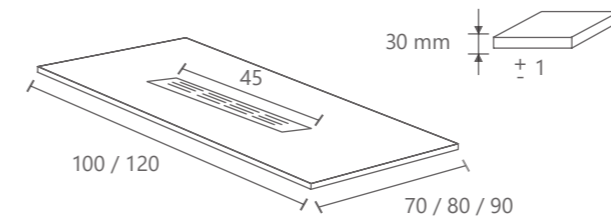

Farben / Couleurs

Oberfläche / Surface

Pizarra / Pizarra

Rost / Grille

Camargue

Duschwanne / Receveur de douche BERING

Breite / Largeur	Länge / Longuer	Gewicht / Poids	Weiss / Blanc	Creme / Crème	Beton / Ciment	Sand / Sable	Grau / Gris	Antrazit / Anthracite
70 cm	100 cm	35,10 Kg	CGP-301-01	CGP-301-02	CGP-01-303	CGP-301-04	CGP-301-07	CGP-301-09
70 cm	120 cm	42,59 Kg	CGP-303-01	CGP-303-02	CGP-303-03	CGP-303-04	CGP-303-07	CGP-303-09
70 cm	140 cm	49,28 Kg	CGP-305-01	CGP-305-02	CGP-305-03	CGP-305-04	CGP-305-07	CGP-305-09
70 cm	160 cm	56,77 Kg	CGP-307-01	CGP-307-02	CGP-307-03	CGP-307-04	CGP-307-07	CGP-307-09
80 cm	100 cm	39,90 Kg	CGP-331-01	CGP-331-02	CGP-331-03	CGP-331-04	CGP-331-07	CGP-331-09
80 cm	120 cm	48,84 Kg	CGP-333-01	CGP-333-02	CGP-333-03	CGP-333-04	CGP-333-07	CGP-333-09
80 cm	140 cm	56,26 Kg	CGP-335-01	CGP-335-02	CGP-335-03	CGP-335-04	CGP-335-07	CGP-335-09
80 cm	160 cm	65,98 Kg	CGP-337-01	CGP-337-02	CGP-337-03	CGP-337-04	CGP-337-07	CGP-337-09
90 cm	100 cm	45,45 Kg	CGP-341-01	CGP-341-02	CGP-341-03	CGP-341-04	CGP-341-07	CGP-341-09
90 cm	120 cm	55,10 Kg	CGP-343-01	CGP-343-02	CGP-343-03	CGP-343-04	CGP-343-07	CGP-343-09
90 cm	140 cm	64,74 Kg	CGP-345-01	CGP-345-02	CGP-345-03	CGP-345-04	CGP-345-07	CGP-345-09
90 cm	160 cm	74,40 Kg	CGP-347-01	CGP-347-02	CGP-347-03	CGP-347-04	CGP-347-07	CGP-347-09