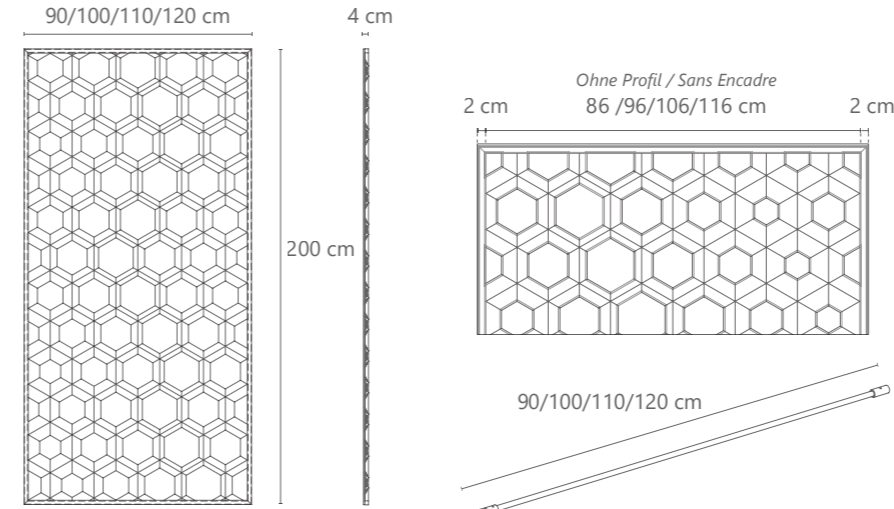

DUSCHWANNEN
Ocean
Adriatic
Bering

DUSCHWAND
Vissel

RECEVEURS DE DOUCHE
Ocean
Adriatic
Bering

PAROI DE DOUCHE
Vissel

Camargue

Profil inklusive / Encadre compris
90/100/110/120 cm

Duschwand Paroi de douche VISSEL

Detailbild Vissel / Détail Vissel

Profil / Encadre

Abmessung / Dimension	Weiss / Blanc	Creme / Crème	Beton / Ciment	Sand / Sable	Grau / Gris	Antrazit / Anthracite
90 x 200 cm	CG-9011-VIS-01	CG-9011-VIS-02	CG-9011-VIS-03	CG-9011-VIS-04	CG-9011-VIS-07	CG-9011-VIS-09
100 x 200 cm	CG-9111-VIS-01	CG-9111-VIS-02	CG-9111-VIS-03	CG-9111-VIS-04	CG-9111-VIS-07	CG-9111-VIS-09
110 x 200 cm	CG-9211-VIS-01	CG-9211-VIS-02	CG-9211-VIS-03	CG-9211-VIS-04	CG-9211-VIS-07	CG-9211-VIS-09
120 x 200 cm	CG-9311-VIS-01	CG-9311-VIS-02	CG-9311-VIS-03	CG-9311-VIS-04	CG-9311-VIS-07	CG-9311-VIS-09

Profil / Encadre

Abmessung / Dimension	Weiss / Blanc	Creme / Crème	Beton / Ciment	Sand / Sable	Grau / Gris	Antrazit / Anthracite
90 x 200 cm	CG-9012-VIS-01	CG-9012-VIS-02	CG-9012-VIS-03	CG-9012-VIS-04	CG-9012-VIS-07	CG-9012-VIS-09
100 x 200 cm	CG-9112-VIS-01	CG-9112-VIS-02	CG-9112-VIS-03	CG-9112-VIS-04	CG-9112-VIS-07	CG-9112-VIS-09
110 x 200 cm	CG-9212-VIS-01	CG-9212-VIS-02	CG-9212-VIS-03	CG-9212-VIS-04	CG-9212-VIS-07	CG-9212-VIS-09
120 x 200 cm	CG-9312-VIS-01	CG-9312-VIS-02	CG-9312-VIS-03	CG-9312-VIS-04	CG-9312-VIS-07	CG-9312-VIS-09