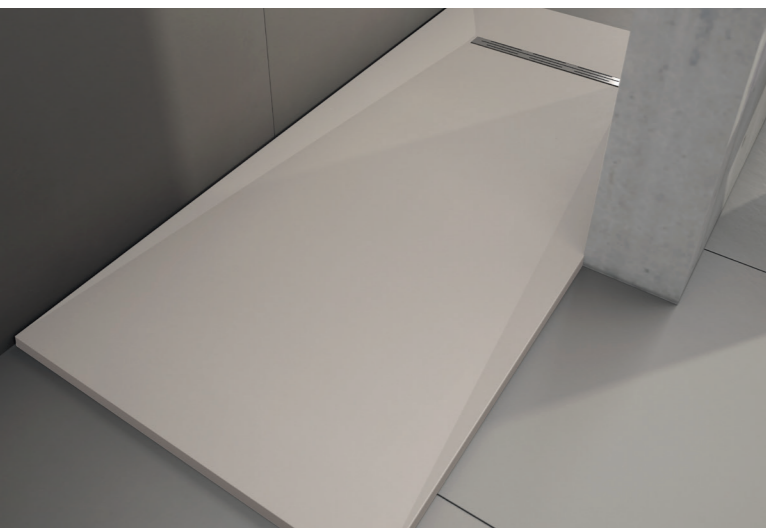

Camargue

Duschwanne / Receveur de douche ADRIATIC

Breite / Largeur	Länge / Longuer	Gewicht / Poids	Weiss / Blanc	Creme / Crème	Beton / Ciment	Sand / Sable	Grau / Gris	Antrazit / Anthracite
70 cm	100 cm	34,08 Kg	CGP-601-01	CGP-601-02	CGP-601-03	CGP-601-04	CGP-601-07	CGP-601-09
70 cm	120 cm	42,14 Kg	CGP-603-01	CGP-603-02	CGP-603-03	CGP-603-04	CGP-603-07	CGP-603-09
70 cm	140 cm	49,32 Kg	CGP-605-01	CGP-605-02	CGP-605-03	CGP-605-04	CGP-605-07	CGP-605-09
70 cm	160 cm	56,51 Kg	CGP-607-01	CGP-607-02	CGP-607-03	CGP-607-04	CGP-607-07	CGP-607-09
80 cm	100 cm	39,36 Kg	CGP-621-01	CGP-621-02	CGP-621-03	CGP-621-04	CGP-621-07	CGP-621-09
80 cm	120 cm	48,63 Kg	CGP-623-01	CGP-623-02	CGP-623-03	CGP-623-04	CGP-623-07	CGP-623-09
80 cm	140 cm	55,50 Kg	CGP-625-01	CGP-625-02	CGP-625-03	CGP-625-04	CGP-625-07	CGP-625-09
80 cm	160 cm	63,55 Kg	CGP-627-01	CGP-627-02	CGP-627-03	CGP-627-04	CGP-627-07	CGP-627-09
90 cm	100 cm	44,63 Kg	CGP-631-01	CGP-631-02	CGP-631-03	CGP-631-04	CGP-631-07	CGP-631-09
90 cm	120 cm	53,76 Kg	CGP-633-01	CGP-633-02	CGP-633-03	CGP-633-04	CGP-633-07	CGP-633-09
90 cm	140 cm	62,90 Kg	CGP-635-01	CGP-635-02	CGP-635-03	CGP-635-04	CGP-635-07	CGP-635-09
90 cm	160 cm	72,01 Kg	CGP-637-01	CGP-637-02	CGP-637-03	CGP-637-04	CGP-637-07	CGP-637-09

* Weitere Größen auf anfrage / Autres dimensions sur demande

Eigenschaften / Caractéristiques