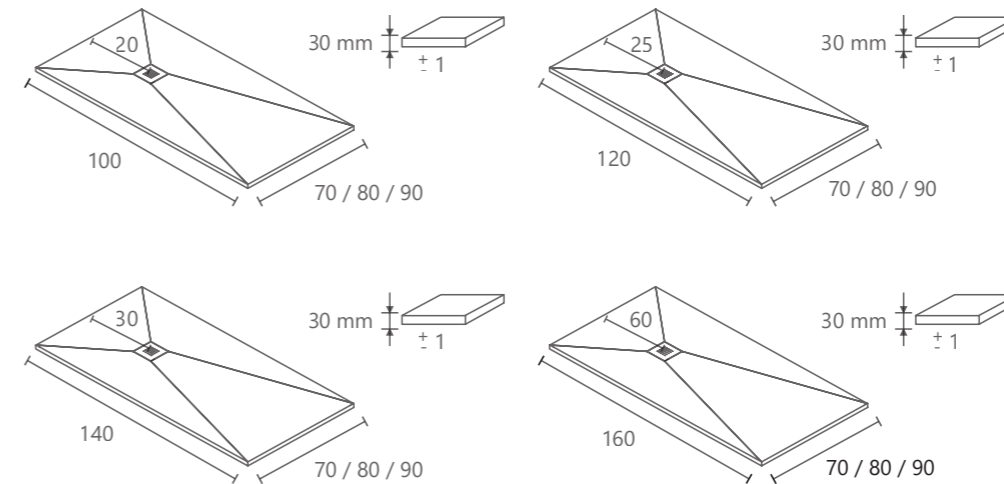

DUSCHWANNEN
Ocean
Adriatic
Bering

DUSCHWAND
Vissel

RECEVEURS DE DOUCHE
Ocean
Adriatic
Bering

PAROI DE DOUCHE
Vissel

Camargue

Profil inklusive / Encadre compris
90/100/110/120 cm

Duschwand Paroi de douche VISSEL

Farben / Couleurs

Profil / Encadre

Glas / Verre

Camargue

Duschwanne / Receveur de douche OCEAN

Breite / Largeur	Länge / Longueur	Gewicht / Poids	Weiss / Blanc	Crème / Crème	Beton / Ciment	Sand / Sable	Grau / Gris	Antrazit / Anthracite
70 cm	100 cm	37,99 Kg	CGP-01-01	CGP-01-02	CGP-01-03	CGP-01-04	CGP-01-07	CGP-01-09
70 cm	120 cm	45,75 Kg	CGP-03-01	CGP-03-02	CGP-03-03	CGP-03-04	CGP-03-07	CGP-03-09
70 cm	140 cm	53,57 Kg	CGP-05-01	CGP-05-02	CGP-05-03	CGP-05-04	CGP-05-07	CGP-05-09
70 cm	160 cm	61,36 Kg	CGP-07-01	CGP-07-02	CGP-07-03	CGP-07-04	CGP-07-07	CGP-07-09
80 cm	100 cm	42,44 Kg	CGP-21-01	CGP-21-02	CGP-21-03	CGP-21-04	CGP-21-07	CGP-21-09
80 cm	120 cm	52,50 Kg	CGP-23-01	CGP-23-02	CGP-23-03	CGP-23-04	CGP-23-07	CGP-23-09
80 cm	140 cm	59,37 Kg	CGP-25-01	CGP-25-02	CGP-25-03	CGP-25-04	CGP-25-07	CGP-25-09
80 cm	160 cm	67,84 Kg	CGP-27-01	CGP-27-02	CGP-27-03	CGP-27-04	CGP-27-07	CGP-27-09
90 cm	100 cm	47,72 Kg	CGP-31-01	CGP-31-02	CGP-31-03	CGP-31-04	CGP-31-07	CGP-31-09
90 cm	120 cm	57,24 Kg	CGP-33-01	CGP-33-02	CGP-33-03	CGP-33-04	CGP-33-07	CGP-33-09
90 cm	140 cm	66,76 Kg	CGP-35-01	CGP-35-02	CGP-35-03	CGP-35-04	CGP-35-07	CGP-35-09
90 cm	160 cm	76,3 Kg	CGP-37-01	CGP-37-02	CGP-37-03	CGP-37-04	CGP-37-07	CGP-37-09