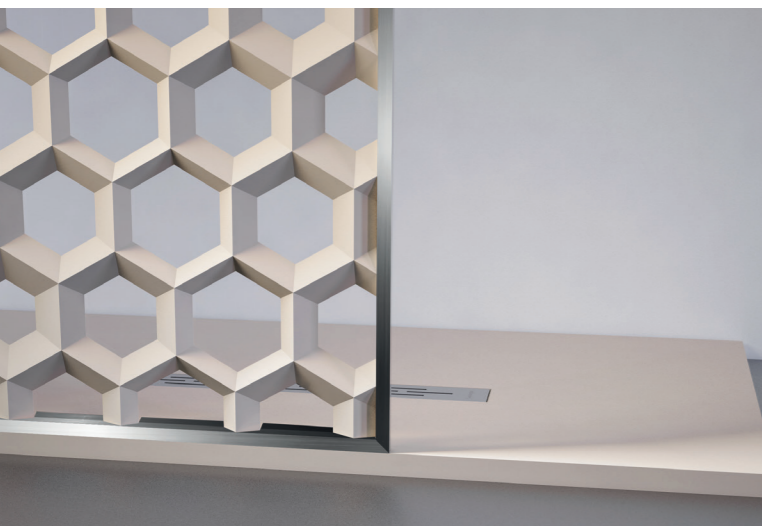

Camargue

Duschwanne / Receveur de douche BERING

Breite / Largeur	Länge / Longuer	Gewicht / Poids	Weiss / Blanc	Creme / Crème	Beton / Ciment	Sand / Sable	Grau / Gris	Antrazit / Anthracite
70 cm	100 cm	35,10 Kg	CGP-301-01	CGP-301-02	CGP-01-303	CGP-301-04	CGP-301-07	CGP-301-09
70 cm	120 cm	42,59 Kg	CGP-303-01	CGP-303-02	CGP-303-03	CGP-303-04	CGP-303-07	CGP-303-09
70 cm	140 cm	49,28 Kg	CGP-305-01	CGP-305-02	CGP-305-03	CGP-305-04	CGP-305-07	CGP-305-09
70 cm	160 cm	56,77 Kg	CGP-307-01	CGP-307-02	CGP-307-03	CGP-307-04	CGP-307-07	CGP-307-09
80 cm	100 cm	39,90 Kg	CGP-331-01	CGP-331-02	CGP-331-03	CGP-331-04	CGP-331-07	CGP-331-09
80 cm	120 cm	48,84 Kg	CGP-333-01	CGP-333-02	CGP-333-03	CGP-333-04	CGP-333-07	CGP-333-09
80 cm	140 cm	56,26 Kg	CGP-335-01	CGP-335-02	CGP-335-03	CGP-335-04	CGP-335-07	CGP-335-09
80 cm	160 cm	65,98 Kg	CGP-337-01	CGP-337-02	CGP-337-03	CGP-337-04	CGP-337-07	CGP-337-09
90 cm	100 cm	45,45 Kg	CGP-341-01	CGP-341-02	CGP-341-03	CGP-341-04	CGP-341-07	CGP-341-09
90 cm	120 cm	55,10 Kg	CGP-343-01	CGP-343-02	CGP-343-03	CGP-343-04	CGP-343-07	CGP-343-09
90 cm	140 cm	64,74 Kg	CGP-345-01	CGP-345-02	CGP-345-03	CGP-345-04	CGP-345-07	CGP-345-09
90 cm	160 cm	74,40 Kg	CGP-347-01	CGP-347-02	CGP-347-03	CGP-347-04	CGP-347-07	CGP-347-09

* Weitere Größen auf anfrage / Autres dimensions sur demande

Eigenschaften / Caractéristiques