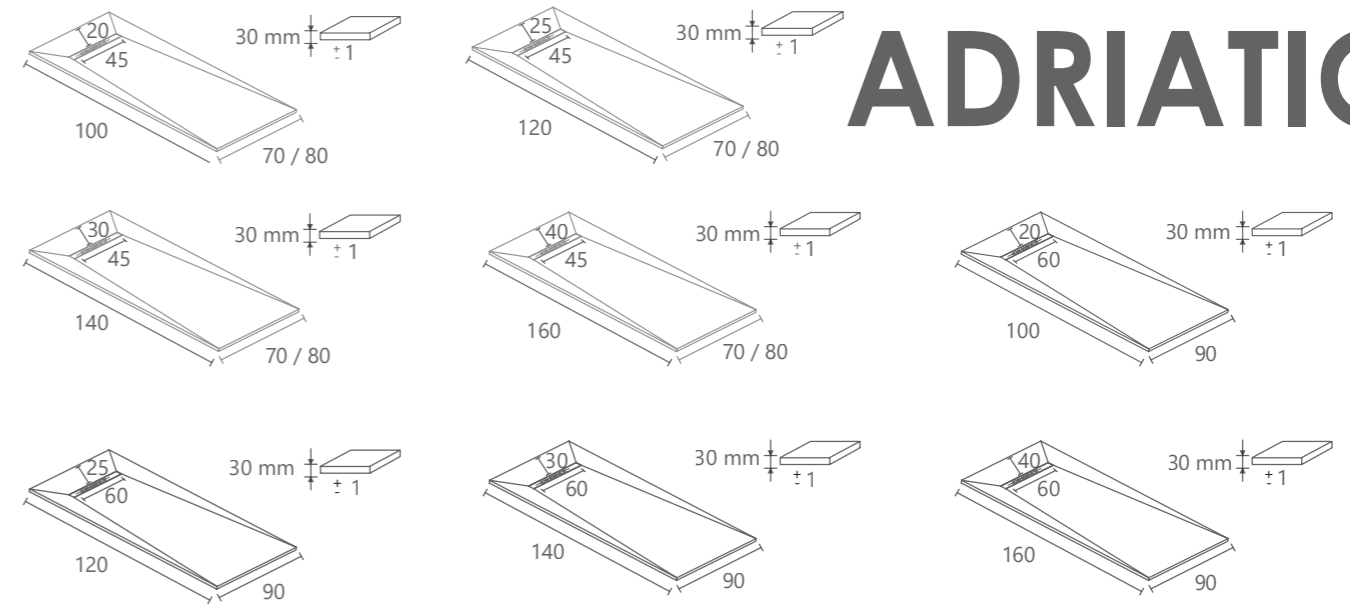

Farben / Couleurs

Oberfläche / Surface

Camargue

Duschwanne / Receveur de douche ADRIATIC

Breite / Largeur	Länge / Longuer	Gewicht / Poids	Weiss / Blanc	Creme / Crème	Beton / Ciment	Sand / Sable	Grau / Gris	Antrazit / Anthracite
70 cm	100 cm	34,08 Kg	CGP-601-01	CGP-601-02	CGP-601-03	CGP-601-04	CGP-601-07	CGP-601-09
70 cm	120 cm	42,14 Kg	CGP-603-01	CGP-603-02	CGP-603-03	CGP-603-04	CGP-603-07	CGP-603-09
70 cm	140 cm	49,32 Kg	CGP-605-01	CGP-605-02	CGP-605-03	CGP-605-04	CGP-605-07	CGP-605-09
70 cm	160 cm	56,51 Kg	CGP-607-01	CGP-607-02	CGP-607-03	CGP-607-04	CGP-607-07	CGP-607-09
80 cm	100 cm	39,36 Kg	CGP-621-01	CGP-621-02	CGP-621-03	CGP-621-04	CGP-621-07	CGP-621-09
80 cm	120 cm	48,63 Kg	CGP-623-01	CGP-623-02	CGP-623-03	CGP-623-04	CGP-623-07	CGP-623-09
80 cm	140 cm	55,50 Kg	CGP-625-01	CGP-625-02	CGP-625-03	CGP-625-04	CGP-625-07	CGP-625-09
80 cm	160 cm	63,55 Kg	CGP-627-01	CGP-627-02	CGP-627-03	CGP-627-04	CGP-627-07	CGP-627-09
90 cm	100 cm	44,63 Kg	CGP-631-01	CGP-631-02	CGP-631-03	CGP-631-04	CGP-631-07	CGP-631-09
90 cm	120 cm	53,76 Kg	CGP-633-01	CGP-633-02	CGP-633-03	CGP-633-04	CGP-633-07	CGP-633-09
90 cm	140 cm	62,90 Kg	CGP-635-01	CGP-635-02	CGP-635-03	CGP-635-04	CGP-635-07	CGP-635-09
90 cm	160 cm	72,01 Kg	CGP-637-01	CGP-637-02	CGP-637-03	CGP-637-04	CGP-637-07	CGP-637-09