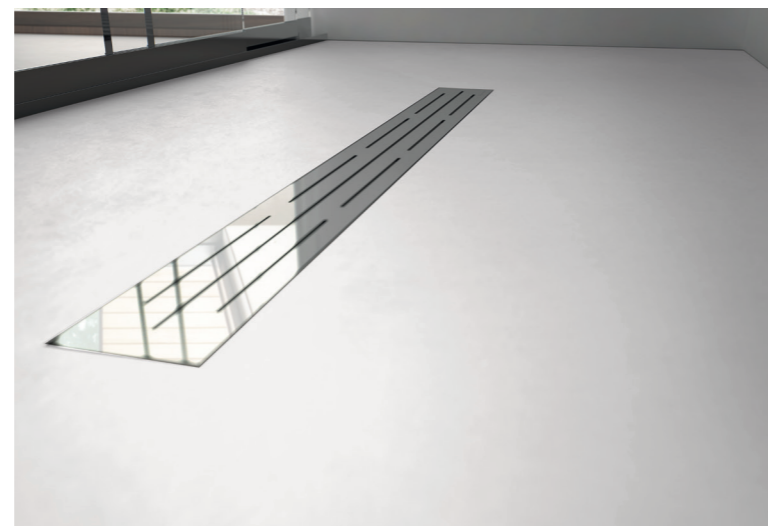

Camargue

Duschwanne / Receveur de douche BERING

Breite / Largeur	Länge / Longuer	Gewicht / Poids	Weiss / Blanc	Creme / Crème	Beton / Ciment	Sand / Sable	Grau / Gris	Antrazit / Anthracite
70 cm	100 cm	35,10 Kg	CGP-301-01	CGP-301-02	CGP-01-303	CGP-301-04	CGP-301-07	CGP-301-09
70 cm	120 cm	42,59 Kg	CGP-303-01	CGP-303-02	CGP-303-03	CGP-303-04	CGP-303-07	CGP-303-09
70 cm	140 cm	49,28 Kg	CGP-305-01	CGP-305-02	CGP-305-03	CGP-305-04	CGP-305-07	CGP-305-09
70 cm	160 cm	56,77 Kg	CGP-307-01	CGP-307-02	CGP-307-03	CGP-307-04	CGP-307-07	CGP-307-09
80 cm	100 cm	39,90 Kg	CGP-331-01	CGP-331-02	CGP-331-03	CGP-331-04	CGP-331-07	CGP-331-09
80 cm	120 cm	48,84 Kg	CGP-333-01	CGP-333-02	CGP-333-03	CGP-333-04	CGP-333-07	CGP-333-09
80 cm	140 cm	56,26 Kg	CGP-335-01	CGP-335-02	CGP-335-03	CGP-335-04	CGP-335-07	CGP-335-09
80 cm	160 cm	65,98 Kg	CGP-337-01	CGP-337-02	CGP-337-03	CGP-337-04	CGP-337-07	CGP-337-09
90 cm	100 cm	45,45 Kg	CGP-341-01	CGP-341-02	CGP-341-03	CGP-341-04	CGP-341-07	CGP-341-09
90 cm	120 cm	55,10 Kg	CGP-343-01	CGP-343-02	CGP-343-03	CGP-343-04	CGP-343-07	CGP-343-09
90 cm	140 cm	64,74 Kg	CGP-345-01	CGP-345-02	CGP-345-03	CGP-345-04	CGP-345-07	CGP-345-09
90 cm	160 cm	74,40 Kg	CGP-347-01	CGP-347-02	CGP-347-03	CGP-347-04	CGP-347-07	CGP-347-09

* Weitere Größen auf anfrage / Autres dimensions sur demande

Eigenschaften / Caractéristiques