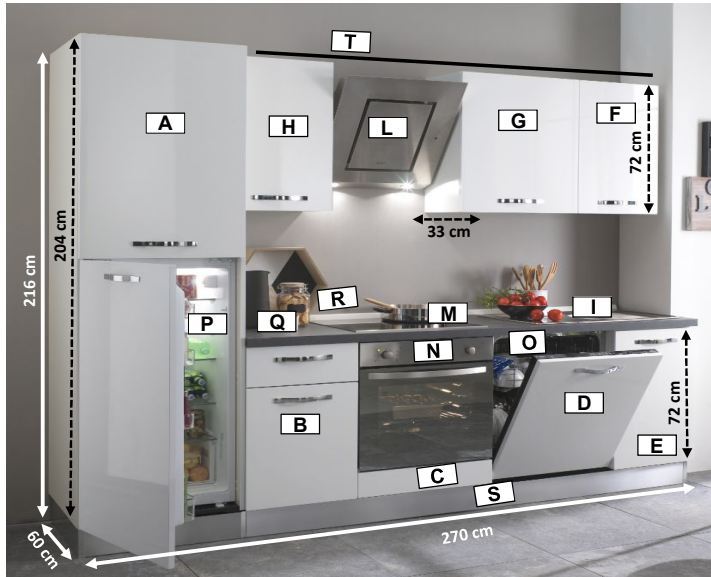

LAURA 270

Art. 26229980

EAN-NUMMER
8068080671970

Front Weiß
Hochglanz und
Korpus Weiß

VORMONTIERT

KÜCHENZUSAMMENSETZUNG

Packungen	Beschreibung	Incl./Excl.
A - Hockschrank für Kühlschrank	60 cm - 2 Fronten	✓
B - Unterschrank	45 cm - 1 Schublade + 1 Front	✓
C - Backofen	60 cm	✓
D - Geschirrspüler mit Tür	60 cm	✓
E - Spülschrank	45 cm - 1 Front	✓
F - Oberschrank	45 cm - 1 Front	✓
G - Oberschrank	60 cm - 1 Front	✓
H - Oberschrank	45 cm - Front wechselseitig montierbar	✓

Haushaltsgeräte	Beschreibung	Incl./Excl.
I - Spüle	Okio : Inox - 1 Becken	✓
L - Haube	Elektra IX/F/55	✓
M - Kochfeld aus Glaskeramik	Candy CH64XB	✓
N - Ofen	Candy Inox FCS100IX	✓
O - Geschirrspüler	Candy CDI1L3802	✓
P - Kühlschrank	Candy CFBD2450/2ES	✓
Q - Arbeitsplatte wechselseitig montierbar	Wechselseitig - Grigio Pietra 6045 - H.3,8 cm	✓
R - Wandleiste	Grigio Pietra 0216	✓
S - Sockelblende	H12cm-PVC Aluminium	✓
T - Schiene für Oberschränke		✓

EISENWAREN PACKUNG:

N°4 Füße-Packung
N°10 Griffe + 20 Schrauben
N°60 Verschlusskappen
N°14 Verbindungsschrauben + Zubehöre
N°3 Winkeldreiecke
N°6 Schrauben 4x18 mm für Arbeitsplatte
N°18 Schrauben 3,5x35 mm
N°1 Überlaufgarnitur für Spüle
N°1 Haken Packung
N°2 Abschlusselemente für Wandleiste
Montageanleitung und Produktinformationsblatt