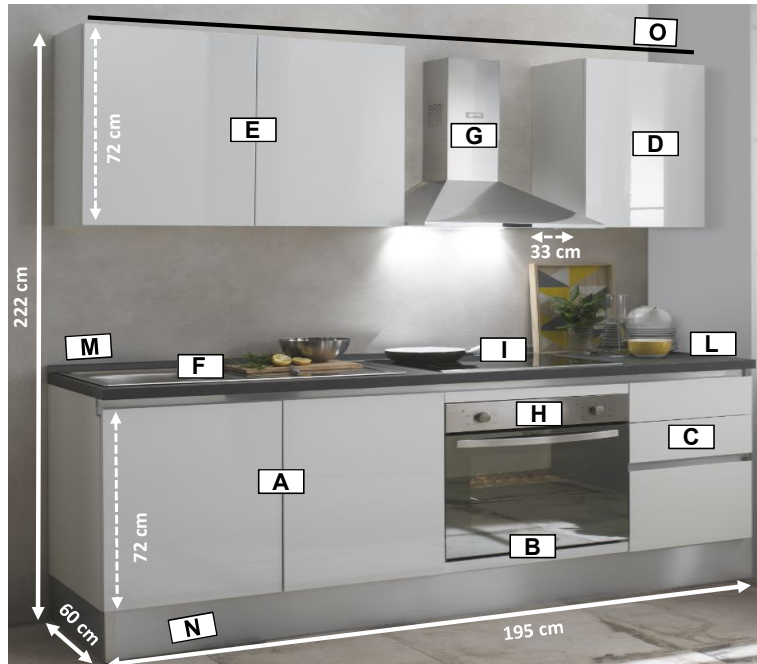

GIULIA 195

Art. 26231587

EAN - NUMMER
8065080671987

**Front Weiß
lackiert und
Korpus Weiß**

VORMONTIERT

KÜCHENZUSAMMENSETZUNG

Packungen	Beschreibung	Incl./Excl.
A - Spülschrank	90 cm - 2 Fronten	✓
B - Backofen	60 cm	✓
C - Unterschrank	45 cm - 2 Schubladen + 1 Auszug	✓
D - Oberschrank	45 cm - Front wechselseitig montierbar	✓
E - Oberschrank	90 cm - 2 Fronten	✓

Haushaltsgeräte	Beschreibung	Incl./Excl.
F - Spüle	Okio : Inox - 1 Becken	✓
G - Haube	Certosa 60	✓
H - Ofen	Candy Inox FCS100IX	✓
I - Kochfeld aus Glaskeramik	Candy CH64XB	✓
L - Arbeitsplatte wechselseitig montierbar	Wechselseitig - Grigio Pietra 6045 - H. 3,8 cm	✓
M - Wandleiste	Grigio Pietra 0216	✓
N - Sockelblende	H18cm-PVC Aluminium	✓
O - Schiene für Oberschränke		✓

EISENWAREN PACKUNG:

N°3 Füße-Packung
N°8 Griffe + 20 Schrauben
N°60 Verschlusskappen
N°14 Verbindungsschrauben + Zubehör
N°3 Winkeldreiecke
N°6 Schrauben 4x18 mm für Arbeitsplatte
N°18 Schrauben 3,5x35 mm
N°1 Überlaufgarnitur für Spüle
N°1 Haken Packung
N°2 Abschlusselemente für Wandleiste
Montageanleitung und Produktinformationsblatt