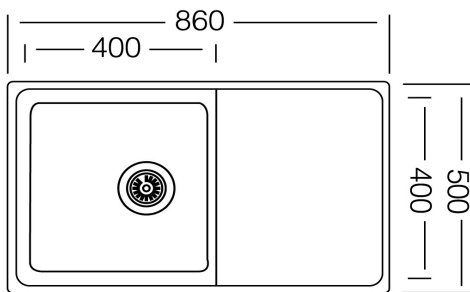

**respekta Edelstahlspüle**

**CHICAGO 86 x 50 / 100 x 50**

- Edelstahlspüle mit 1 Becken und Abtropffläche
- reversibel einbaubar
- 2 Hahnlöcher durchgestoßen
- inkl. Korbventil
- ohne Excenter garnitur
- Stahlqualität 304
- Stahlstärke 1,0 mm
- Beckentiefe: 210 mm
- für 50 cm Unterschrank

- Edelstahlspüle mit 2 Becken und Abtropffläche
- reversibel einbaubar
- 2 Hahnlöcher durchgestoßen
- inkl. Korbventil
- ohne Excenter garnitur
- Stahlqualität 304
- Stahlstärke 1,0 mm
- Beckentiefe: 210 / 140 mm
- für 60 cm Unterschrank

**Abmessungen und Gewicht:**

H x B x T in cm / kg:            19 x 86 x 50 / 4,38  
mit Verpackung:                20 x 89 x 52,5 / 7,0

H x B x T in cm / kg:            19 x 100 x 50 / 5,65  
mit Verpackung:                20 x 105 x 52,5 / 8,65

**EAN-Codes:**

86 x 50 cm:                    4260407696220  
100 x 50 cm:                 4260407696213