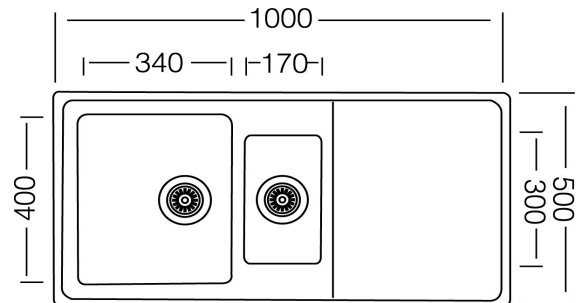

**respekta Edelstahlspüle**

**CHICAGO 86 x 50 / 100 x 50**

- Edelstahlspüle mit 1 Becken und Abtropffläche
- reversibel einbaubar
- 2 Hahnlöcher durchgestoßen
- inkl. Korbventil
- ohne Excenter garnitur
- Stahlqualität 304
- Stahlstärke 1,0 mm
- Beckentiefe: 210 mm
- für 50 cm Unterschrank

- Edelstahlspüle mit 2 Becken und Abtropffläche
- reversibel einbaubar
- 2 Hahnlöcher durchgestoßen
- inkl. Korbventil
- ohne Excenter garnitur
- Stahlqualität 304
- Stahlstärke 1,0 mm
- Beckentiefe: 210 / 140 mm
- für 60 cm Unterschrank

**Abmessungen und Gewicht:**

H x B x T in cm / kg:            19 x 86 x 50 / 4,38  
mit Verpackung:                20 x 89 x 52,5 / 7,0

H x B x T in cm / kg:            19 x 100 x 50 / 5,65  
mit Verpackung:                20 x 105 x 52,5 / 8,65

**EAN-Codes:**

86 x 50 cm:                    4260407696220  
100 x 50 cm:                 4260407696213