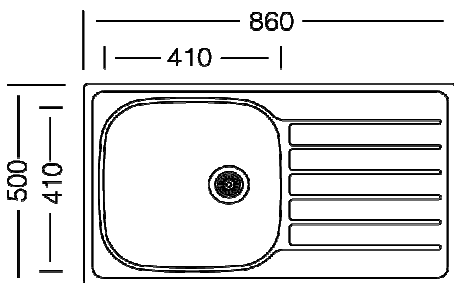

**respekta Edelstahlspüle**

**DALLAS 86 x 50 / 100 x 50**

- Edelstahlspüle mit 1 Becken und Abtropffläche
- reversibel einbaubar
- 2 Hahnlöcher durchgestoßen
- inkl. Korbventil
- ohne Excenter garnitur
- Stahlqualität 304
- Stahlstärke 0,6 mm
- Beckentiefe: 170 mm
- für 50 cm Unterschrank

- Edelstahlspüle mit 2 Becken und Abtropffläche
- reversibel einbaubar
- 2 Hahnlöcher durchgestoßen
- inkl. Korbventil
- ohne Excenter garnitur
- Stahlqualität 304
- Stahlstärke 0,6 mm
- Beckentiefe: 170 / 130 mm
- für 60 cm Unterschrank

**Abmessungen und Gewicht:**

H x B x T in cm / kg:            17 x 86 x 50 / 2,98  
mit Verpackung:                20 x 89 x 52,5 / 5,6

17 x 100 x 50 / 3,15  
20 x 105 x 52,5 / 6,5

**EAN-Codes:**

86 x 50 cm:                    4260407696145  
100 x 50 cm:                 4260407696152