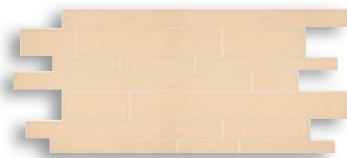

Ambiente Beige
Sockel 30 x 8

Ambiente Braun
Sockel 30 x 8

Ambiente Schwarz
Sockel 30 x 8

Ambiente Metalldecoration 90 x 0,75

Ambiente Beige
Mosaik (3,1 x 3,1) 30 x 30

Ambiente Braun
Mosaik (3,1 x 3,1) 30 x 30

Ambiente Schwarz
Mosaik (3,1 x 3,1) 30 x 30

Ambiente Snow White
Matt 60 x 30

Ambiente Snow White
Glänzend 60 x 30

Ambiente Weiß
Brick Naturstein 40 x 10

Ambiente Beige
Brick Naturstein 40 x 10

Ambiente Schwarz
Brick Naturstein 40 x 10