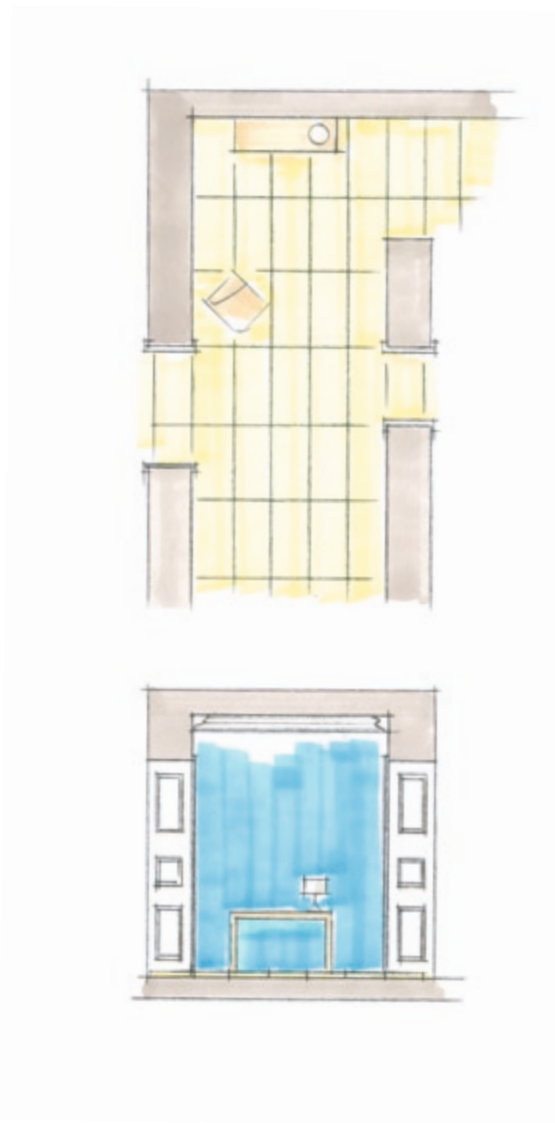

WEITE

Götz Leimkühler, Architekt

Ich plane gerne mit Ambiente by PALAZZO. Einer der Gründe ist sicher, dass ich mit den modernen, großflächigen Formaten den Raumeindruck optisch vergrößern kann. Selbst auf kleineren Grundrissen entsteht so ein Eindruck von Weite.

Ambiente Beige 90 x 45
Ambiente Beige Sockel 30 x 8

ERGONOMIE

Ela Dörmer, Innenarchitektin

Das steigende Durchschnittsalter der Gesellschaft schlägt sich auch in der Innenarchitektur nieder. Ein modernes Bad plant man heute ganz selbstverständlich universell als Mehrgenerationenbad, ergonomisch und komfortabel.