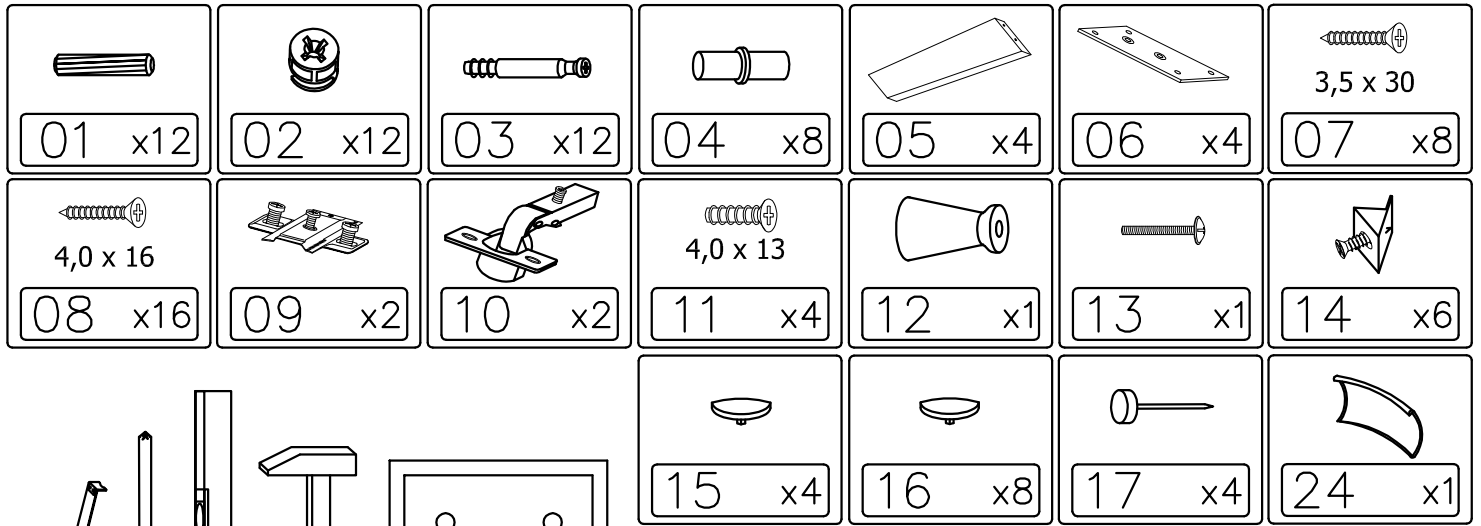

Montageanleitung

DE

MADERA

AM-SHT-652-00

A x1

B x1

C x1

D x2

E x1

F x1

G x1

H x1

2.

3.

4.

7.