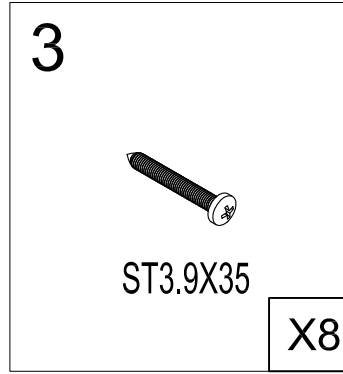

2 Jahre
Garantie

2 Years
Warranty

2 ans de
garantie

Verschleißteile ausgenommen
except wear parts
effiler pièce d'usure

1 ZBCL-1 X2	2 ZBCL-2 X8	3 ZBCL-2 ST3.9X35 X8	4 ZBCLB-480L ZBCLB-490L X1	5 Art.N° ZB6CE6 X1
6 758618 X2	7 758618 X2	8 ZBCL-2 ST3.5X10 X6	9 ZBCL-2 X6	10 ZB4193 X4
11 ZBCL-7 X2	12 ZB101 X2	13 ZBCLB-1380 ZBCLB-1390 X2	14 ZBCLB-1480R ZBCLB-1490R X1	