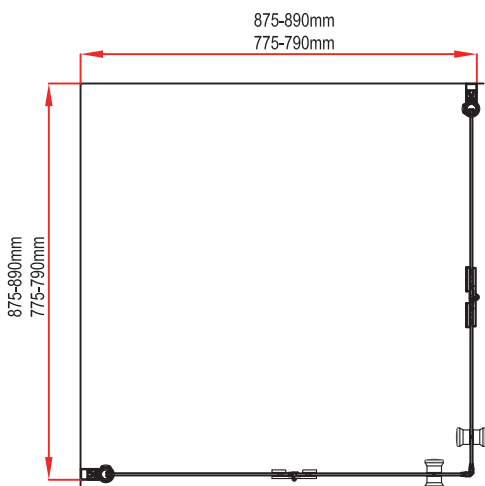

CORNICHE®

LIGHT BIFOLD

6786D-90 900x900

6786D-80 800x800

Achtung!
Gläser niemals ungeschützt auf den Boden stellen.

Hergestellt für:
BAHAG AG
Gutenbergstrasse 21
68167 Mannheim

1

CE