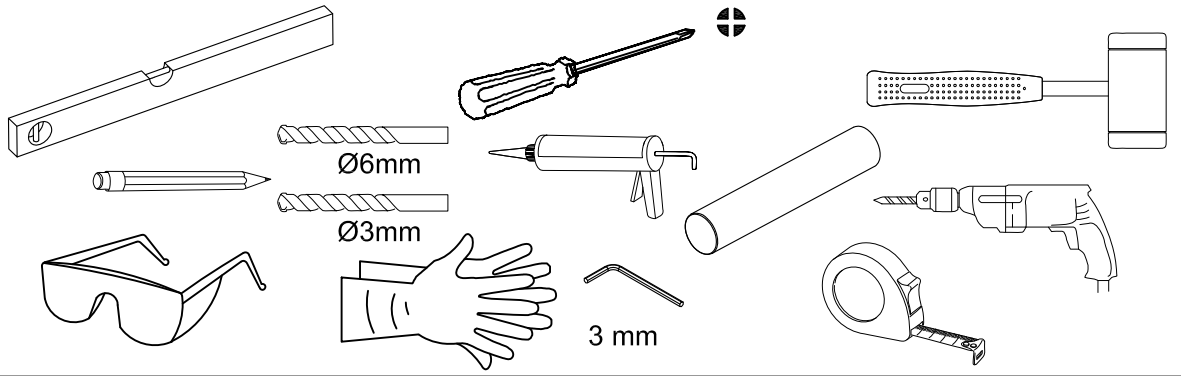

CORNICHE®

LIGHT BIFOLD

6786D-90 900x900

6786D-80 800x800

Achtung!
Gläser niemals ungeschützt auf den Boden stellen.

Hergestellt für:
BAHAG AG
Gutenbergstrasse 21
68167 Mannheim

1

CE

2 Jahre
Garantie

2 Years
Warranty

2 ans de
garantie

Verschleißteile ausgenommen
except wear parts
effiler pièce d'usure

1 ZBCL-1 X2	2 ZBCL-2 X8	3 ZBCL-2 ST3.9X35 X8	4 ZBCLB-480L ZBCLB-490L X1	5 Art.N° ZB6CE6 X1
6 758618 X2	7 758618 X2	8 ZBCL-2 ST3.5X10 X6	9 ZBCL-2 X6	10 ZB4193 X4
11 ZBCL-7 X2	12 ZB101 X2	13 ZBCLB-1380 ZBCLB-1390 X2	14 ZBCLB-1480R ZBCLB-1490R X1	