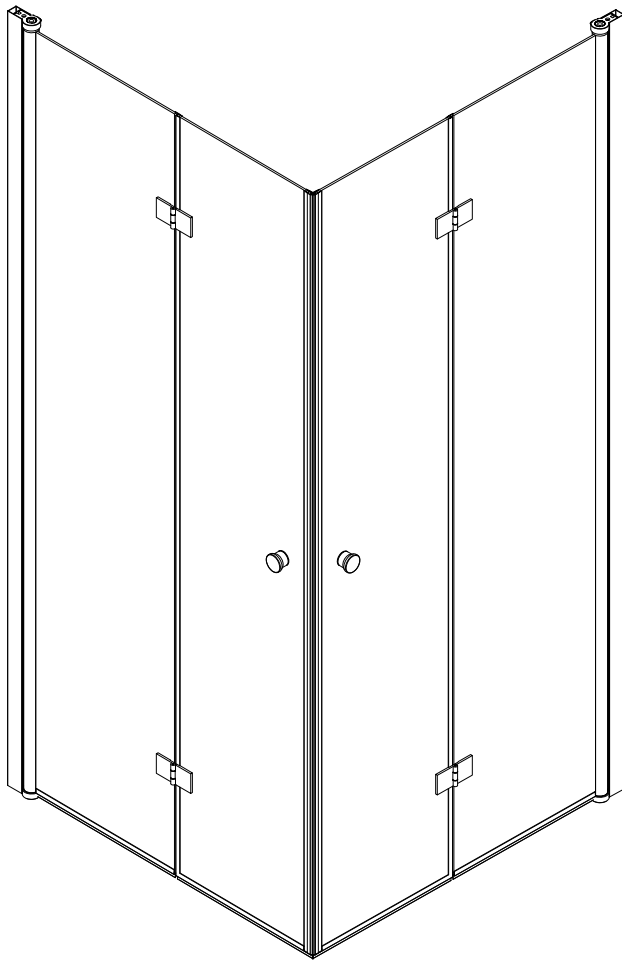

CORNICHE®

LIGHT BIFOLD

6786D-90 900x900

6786D-80 800x800

Achtung!
Gläser niemals ungeschützt auf den Boden stellen.

Hergestellt für:
BAHAG AG
Gutenbergstrasse 21
68167 Mannheim

1

CE