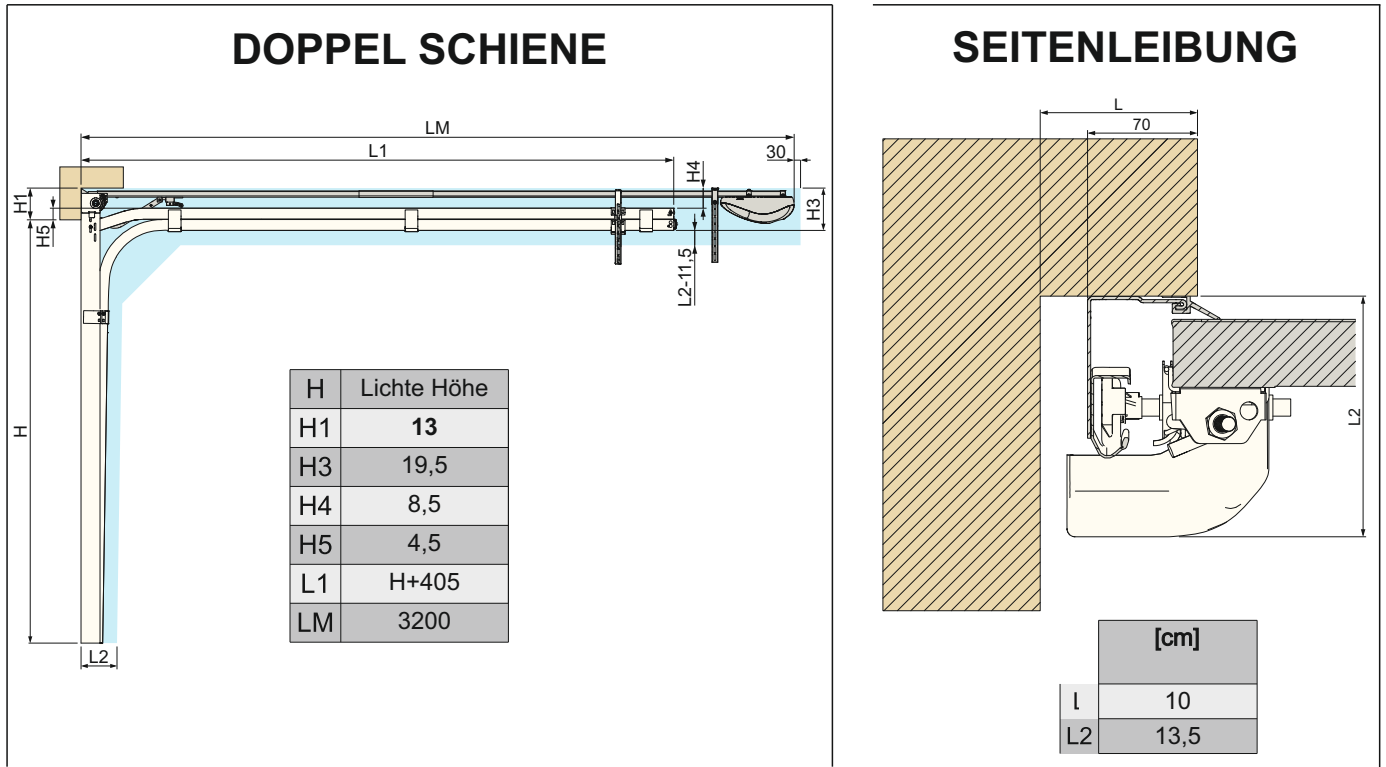

SEKTIONALTORE STANDARD

LIKE IT PRO (MR2)

JAHR 2017

SEKTIONALTORE SPRO

Im Öffnungszustand nimmt das Bodenpaneel 2-3 cm der lichten Höhe ein. Seilhalterung, Seitenscharniere, Innengriff und Innenverriegelung können bis 8.5-9 cm einnehmen.

Maße

Min. Höhe	200 cm
Min. Breite	240 cm
Max. Höhe	212,5 cm
Max. Breite	300 cm
Min. Seitenleibung	10 cm
a Sturz (Manuellbetrieb)	13 cm
Min. Torsturz (Automatikbetrieb)	13 cm
Einschubtiefe (Manuellbetrieb)	Sturz = 13 cm, Einschubtiefe = Höhe + 40,5 cm
Einschubtiefe (Automatikbetrieb)	Mit Antrieb Like It PRO (MR2) Compact 600 RTS, Einschubtiefe = 320 cm
Lichte Durchfahrt	Lichte Höhe - 2 cm
Betrieb	Manuell- und Automatikbetrieb
Anz. Federzyklen	15000 Zyklen mindestens; Erwartete Zyklenanzahl: 25000