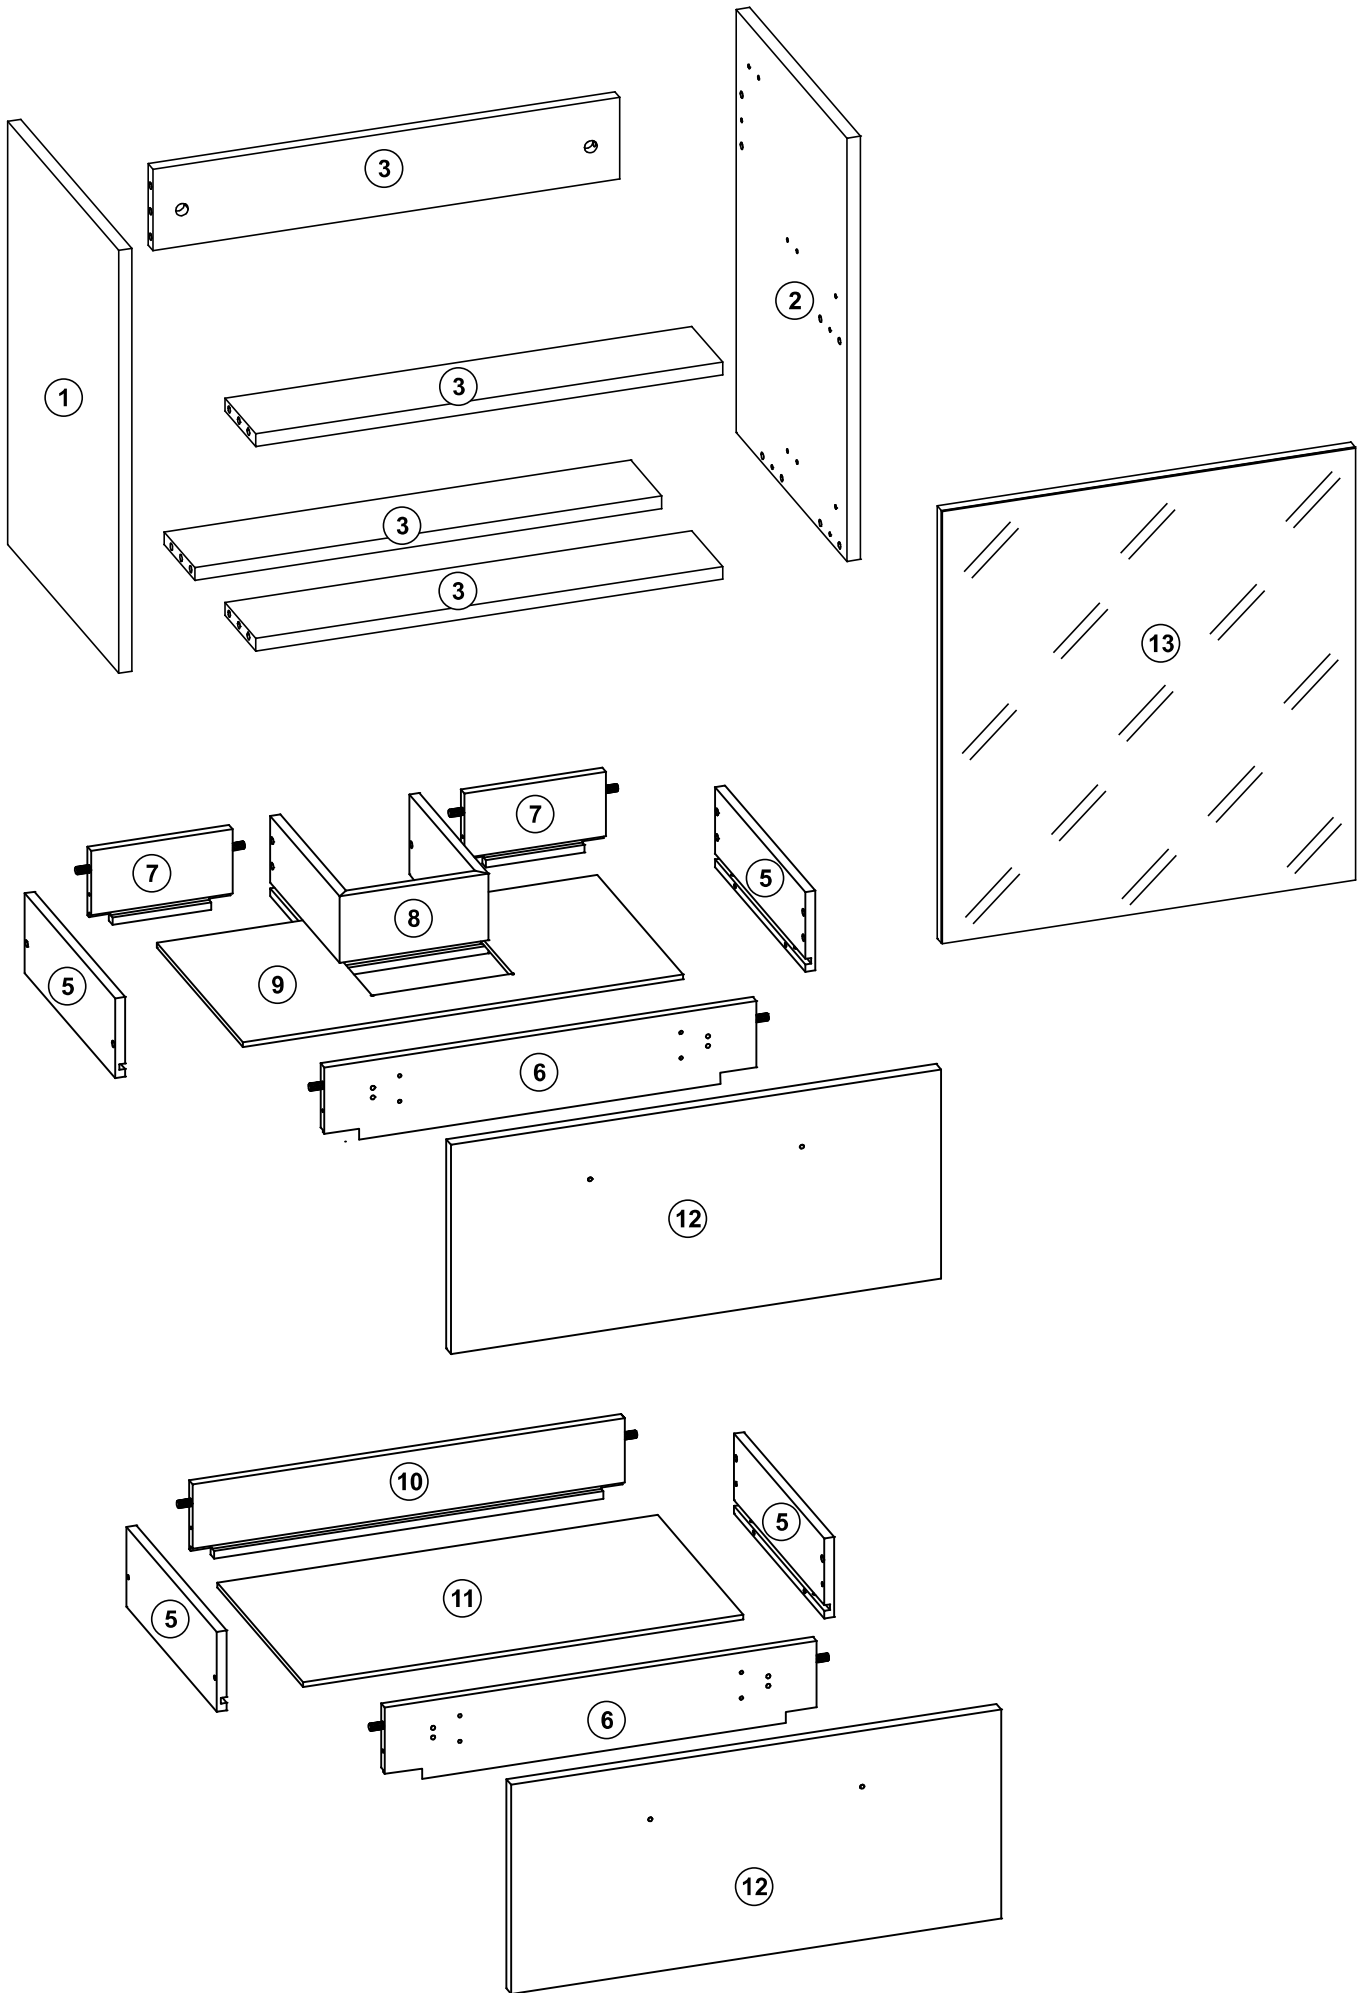

SET COMPACT

C4	PHQ30	M4
 Euro 6,3x13	 L+P	 US3,5x20
x 12	x 2	x 4

M3	G2
	 5 x 40
x 1	x 10

E1	F1
	
x 8	x 8

H	K1
	 M4x22
x 2	x 4

P11	ZR2
	 L+P
x 2	x 1

A1	D1	I10	R4	R8
 8x30		 UP 4x23		 ø8
x 16	x 4	x 8	x 4	x 4

LED

10

11

12

13

14

15

16

17

18

19

20

21

22

SET „60“ - 56,2 cm
SET „80“ - 76,2 cm

23

24

29.1

SET „60" - 40 cm
SET „80" - 60 cm

29.2

29.3

LED