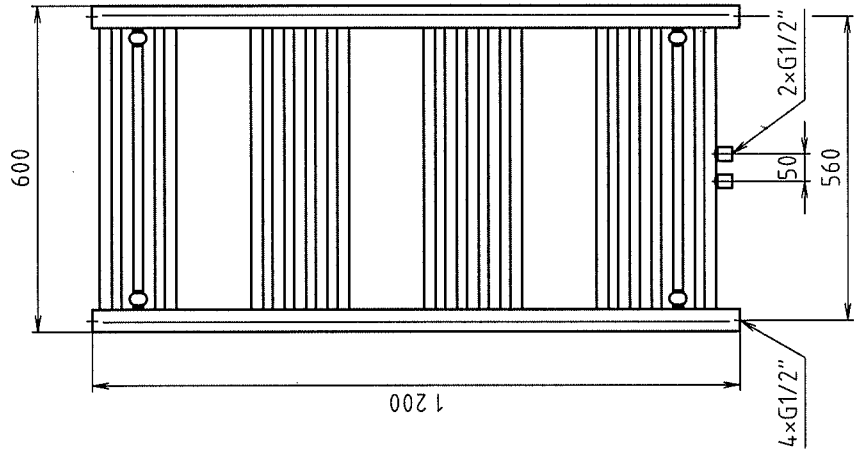

Badwärmekörper FLORENCE MA
mit Mittelanschluss

800 × 500

1200 × 600

1600 × 600