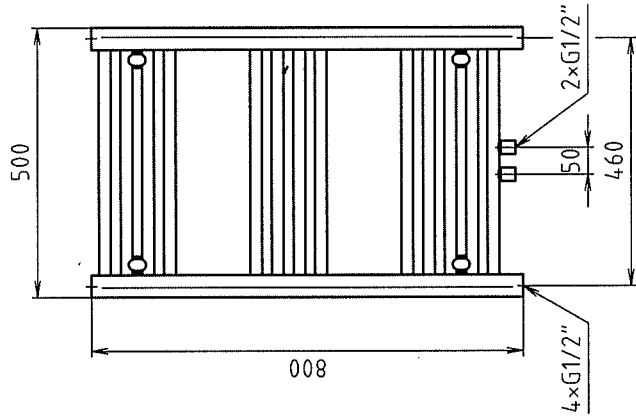

Badwärmekörper FLORENCE MA
mit Mittelanschluss

800 × 500

1200 × 600

1600 × 600