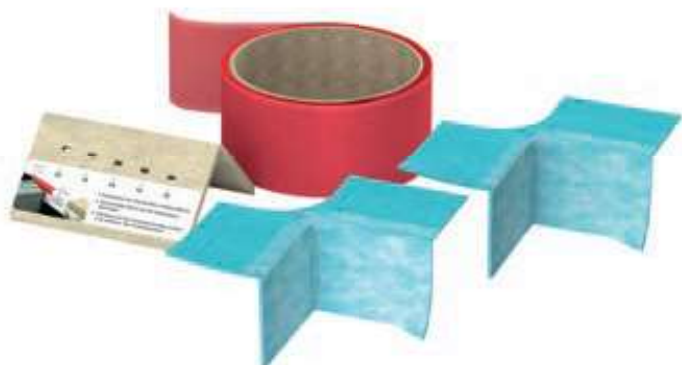

## Aquaproof T-Ecken bodengleich

### » Auf einen Blick:

- zur Ergänzung von Aquaproof
- einfache & perfekte Anpassung in den Ecken
- geprüft wasserdicht

Artikel-Nr.	TEAM-Nr.	ST-Nr.	VE 1	PG
180 049	886 130	1461 127	1	1

#### Verwendungszweck

- zur Ergänzung eines Wannenabdichtbandes Aquaproof zum bodengleichen Einbau einer Duschwanne oder Badewanne mit Ablagefläche bei bündig zueinander abschließenden Wanne und Wand

#### Eigenschaften

- Aquaproof T-Ecken bodengleich, vorgeformte Foliendichtecken, oberseitig vlieskaschiert, unterseitig selbstklebend
- Trennband aus roter, silikonisierter Folie mit Markierungswerkzeug zum Anpassen des Abdichtbandes an Fliesenauflagehöhe, einseitig selbstklebend, Länge 4,00 m